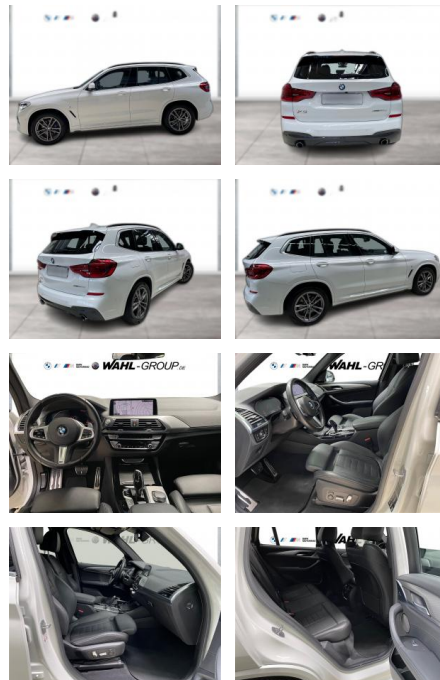

WG10-258263 Angebotsnr.:

Erstzulassung:	Kilometer:	Farbe:	Leistung:	Kraftstoffart:
01.03.2021	84.539	Weiß	195 kW / 265 PS	Diesel

PREIS
41.990 €

FINANZIERUNGSBEISPIEL
 Laufzeit: 72 Monate Anzahlung: 25 %
 Basis-Finanzierung:* Mtl. Rate:
 Zielraten-Finanzierung:** **356 €**