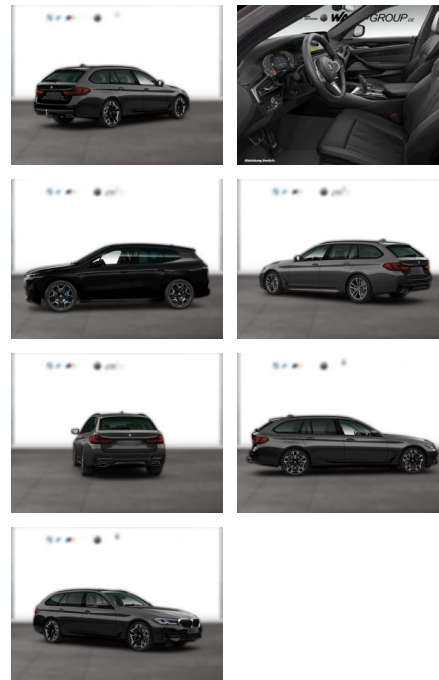

WG03-222911 Angebotsnr.:

Erstzulassung:	Kilometer:	Farbe:	Leistung:	Kraftstoffart:
01.11.2020	81.400	Schwarz	245 kW / 333 PS	Benzin

PREIS
46.210 €

FINANZIERUNGSBEISPIEL

Laufzeit: 72 Monate Anzahlung: 25 %
Basis-Finanzierung:* Mtl. Rate:
Zielraten-Finanzierung:** **391 €**