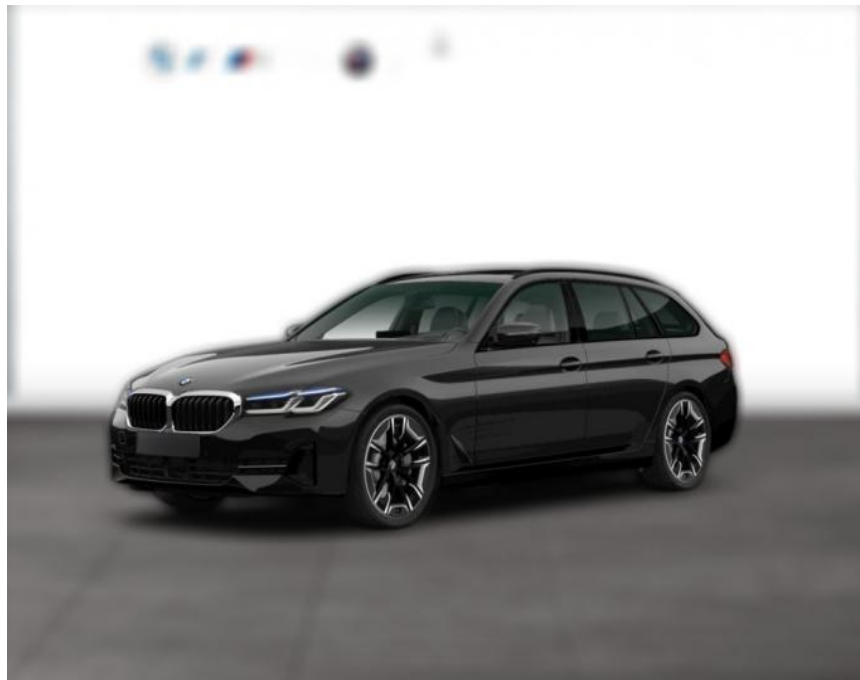

WG03-222911 Angebotsnr.:

Erstzulassung:	Kilometer:	Farbe:	Leistung:	Kraftstoffart:
01.11.2020	81.400	Schwarz	245 kW / 333 PS	Benzin

PREIS
46.210 €

FINANZIERUNGSBEISPIEL

Laufzeit: 72 Monate Anzahlung: 25 %
Basis-Finanzierung:* Mtl. Rate:
Zielraten-Finanzierung:** **391 €**