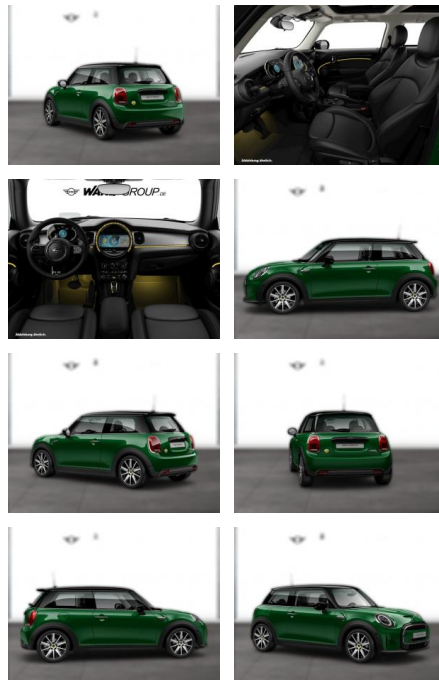

WG03-229191 **Angebotsnr.:**

Erstzulassung:	Kilometer:	Farbe:	Leistung:	Kraftstoffart:
01.11.2021	55.400	Grün	135 kW / 184 PS	Elektro

PREIS
19.220 €

FINANZIERUNGSBEISPIEL

Laufzeit: 72 Monate Anzahlung: 25 %
Basis-Finanzierung:* Mtl. Rate:
Zielraten-Finanzierung:** **163 €**