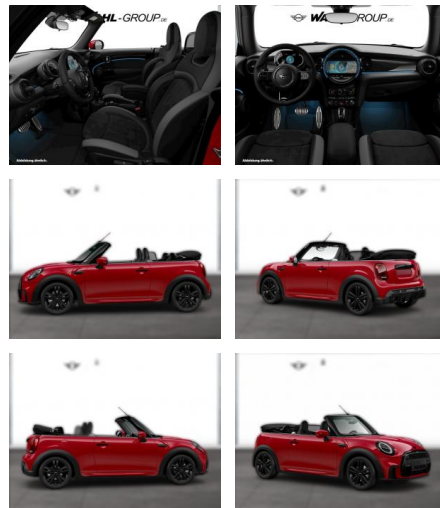

WG03-232371 Angebotsnr.:

Erstzulassung:	Kilometer:	Farbe:	Leistung:	Kraftstoffart:
01.01.2022	16.000	Rot	100 kW / 136 PS	Benzin

PREIS
28.700 €

FINANZIERUNGSBEISPIEL

Laufzeit: 72 Monate Anzahlung: 25 %
 Basis-Finanzierung:* Mtl. Rate:
 Zielraten-Finanzierung:** **243 €**