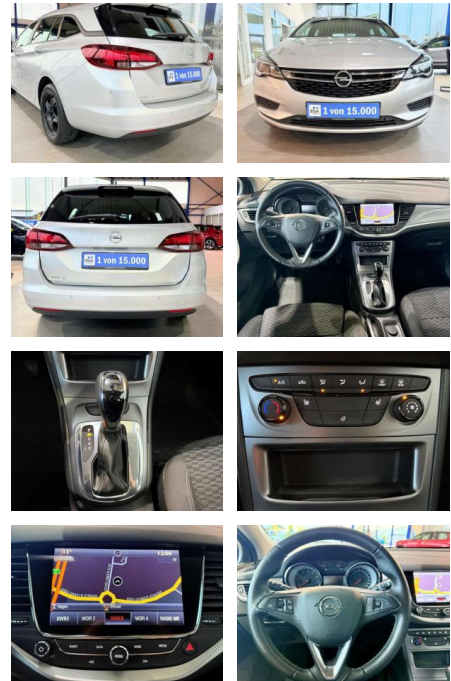

AV01-070535-48 Angebotsnr.:

Erstzulassung:	Kilometer:	Farbe:	Leistung:	Kraftstoffart:
01.09.2019	53.750	silber	110 kW / 150 PS	Benzin

PREIS
18.190 €

FINANZIERUNGSBEISPIEL

Laufzeit: 72 Monate Anzahlung: 25 %
 Basis-Finanzierung:* Mtl. Rate:
 Zielraten-Finanzierung:** **154 €**

- Elektron. Traktionskontrolle)
- Fahrassistenten-System: Berganfahr-Assistent (HSA)
- Hill Start Assist) Fensterheber elektrisch vorn + hinten (Fensterheber elektrisch hinten)
- Geschwindigkeits-Regelanlage (Tempomat)
- Getriebe Automatik - mit Start-/Stop (6-Stufen) Isofix-Aufnahmen für Kindersitz an Rücksitz Karosserie: 5-türig Klimaanlage Kopf-Airbag-System Laderaumabdeckung Lenkrad (Leder) Lenkrad mit Multifunktion (Audiobedienung am Lenkrad) Lenksäule (Lenkrad) verstellbar Licht-Paket (Leseleuchten im Fond)
- Sonnenblenden mit Spiegel (beleuchtet)
- MP3-Schnittstelle für Mobiltelefon/Handy Mittelarmlehne vorn verschiebbar Motor 1
- 4 Ltr. - 110 kW 16V SIDI Turbo