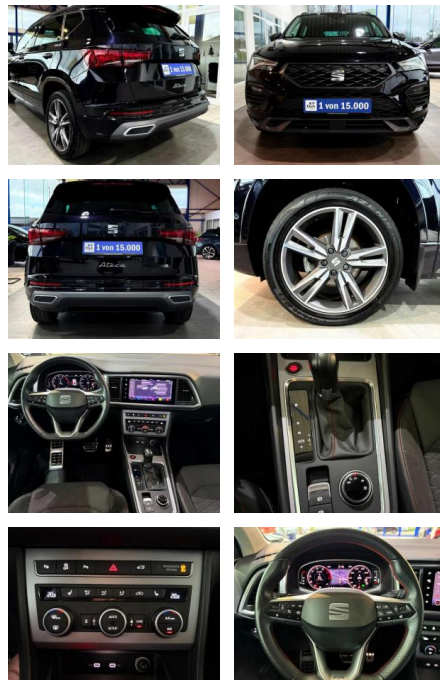

Ihr Ansprechpartner

Herr Sedat Tekin
E-Mail: info@autohaus-schoenewoerde.de
Telefon: 05835 9684912

Autohaus Mi Car Schwarz GmbH
Rietberg 18 - 29396 Schönewörde - Tel.: 05835 / 9684912

Seat Ateca 1.5 TSI FR DSG LED Stdhz.

AV01-513263-1 ~~Angebotsnr.:~~

Erstzulassung:	Kilometer:	Farbe:	Leistung:	Kraftstoffart:
01.02.2022	38.550	Schwarz	110 kW / 150 PS	Benzin

PREIS
31.270 €

FINANZIERUNGSBEISPIEL
Laufzeit: 72 Monate   Anzahlung: 25 %
Basis-Finanzierung:*   Mtl. Rate:
Zielraten-Finanzierung:** **265 €**

* Basisfinanzierung: Anzahlung: 7.818 Euro, Laufzeit: 72 Monate, Nettodarlehen: 23.453 Euro, Gesamtbetrag: 36.892 Euro, Zinssätze: 7.71% Sollz. (gebunden), 7.99% eff.
** Zielratenfinanzierung: Anzahlung: 7.818 Euro, Laufzeit: 72 Monate, Nettodarlehen: 23.453 Euro, Zielrate: 15.635 Euro, Gesamtbetrag: 39.078 Euro, Zinssätze: 7.71% Sollz. (gebunden), 7.99% eff.,

Vermittlung für: Santander Consumer Bank
Repräsentatives Beispiel gem. § 17 Abs. 4 PAngV. Diese Finanzierungsangebote sind Beispiele. Gerne ermitteln wir für Sie Ihr individuelles Angebot.

Ausstattung

Sicherheit

- Anti-Blockiersystem ABS

Multimedia

- Radio

Weiteres

- 1 von 15.000 Fahrzeugen- .
- Sonderausstattung Anhängerkupplung (Kugelkopf mit elektr. Entriegelung)
- schwenkbar Business-Paket Infotain (Audiosystem: BeatsAudio Soundsystem
- 10 Lautsprecher
- Full Link (MirrorLink
- Apple CarPlay und Android Auto)
- Audio-Navigationssystem mit Touchscreen Farbbildschirm
- Sprachsteuerungs-System
- Induktionsladeschale für Smartphone
- Reserverad als Notrad)
- Fahrassistenz-System: Parklenkassistent

- 25 Zoll) Kombiinstrument digital (virtual cockpit) LM-Felgen 7x18 (Performance IV
- grau
- glanzgedreht) Licht- und Sicht-Paket (Lichtassistent (Coming Home
- Leaving Home)
- Licht- und Regensensor
- Innenspiegel mit Ablendautomatik)
- Metallic-Lackierung Rücksitzlehnen umklappbar mit Fernentriegelung im Kofferraum Standheizung mit Fernbedienung Sitzheizung vorne Serienausstattung 3. Bremsleuchte Ablagetasche an Vordersitzlehnen Airbag Beifahrerseite abschaltbar Airbag Fahrer-/Beifahrerseite
- Anti-Blockier-System (ABS)
- Antriebs-Schlupfregelung (ASR)
- Antriebsart: Frontantrieb Außenspiegel elektr. verstell-

- heiz- und anklappbar mit Spiegelabsenkung Außenspiegel grau Blinkleuchten LED in Außenspiegel integriert Bluetooth-Schnittstelle mit Freisprecheinrichtung integriert (Bluetooth Audio-Streaming)
- Bordcomputer Brillenfach Dachreling Doppeltonhorn Einstiegsleisten beleuchtet Elektron.
- Querdifferentialsperre (XDS) Elektron.
- Stabilitätskontrolle (ESC)
- Fahrassistenz-System: Berganfahr-Assistent (Hill-Holder)
- Fahrassistenz-System: Fahrprofilauswahl (SEAT Drive Profile) (Progressivlenkung)
- Fahrassistenz-System: Müdigkeitserkennung
- Fahrassistenz-System: Umfeldbeobachtungssystem (Front assist) mit City-Notbremsfunktion Fensterheber elektrisch vorn + hinten mit

STÄNDIG ÜBER 15.000 FAHRZEUGE IM BESTAND!