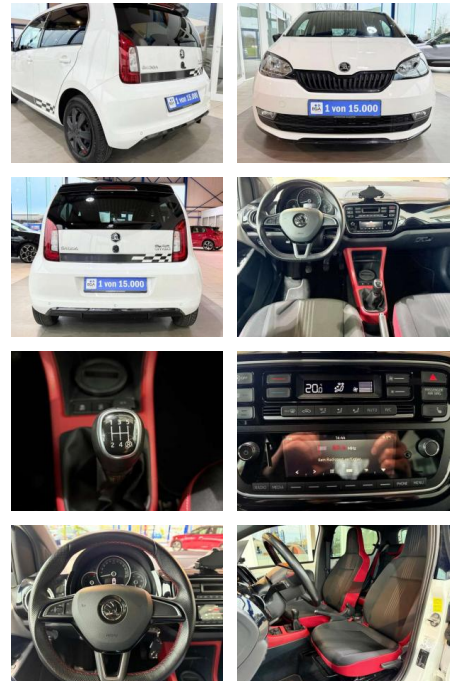

## Skoda Citigo 1.0 MPI Monte Carlo SHZG Klima

AV01-635509-20 Angebotsnr.:

Erstzulassung:	Kilometer:	Farbe:	Leistung:	Kraftstoffart:
01.06.2019	20.610	Weiß	44 kW / 60 PS	Benzin

**PREIS**  
**14.370 €**