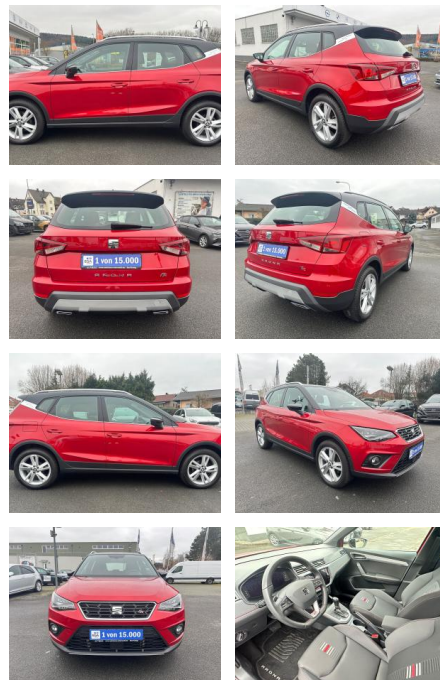

Ihr Ansprechpartner

Herr Sedat Tekin

E-Mail: info@autohaus-schoenewoerde.de

Telefon: 05835 9684912

Autohaus Mi Car Schwarz GmbH
Rietberg 18 - 29396 Schönewörde - Tel.: 05835 / 9684912

Seat Arona Seat Arona 1.0 TSI Kamera*SHZ*Navi

AH18-SH2412-Arg 05835..

Erstzulassung:	Kilometer:	Farbe:	Leistung:	Kraftstoffart:	Verbr. komb.	CO2-Emission	CO2-Klasse (WLTP)
01.07.2021	29.000	Rot	81 kW / 110 PS	Benzin	6,2 l/100km	141 g/km	E

PREIS
18.780 €