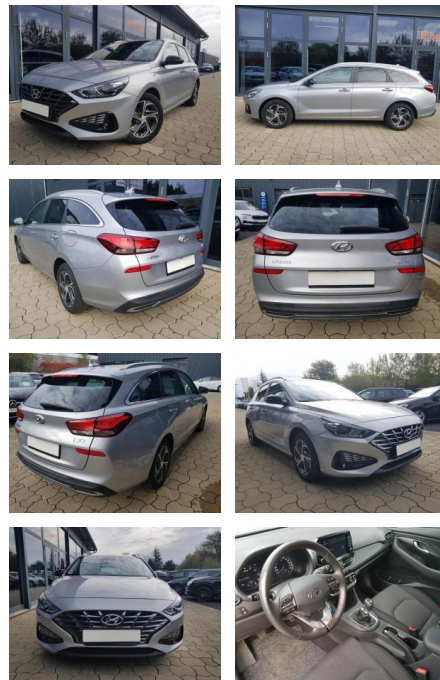

AI08-215605 **Angebotsnr.:**

Erstzulassung:	Kilometer:	Farbe:	Leistung:	Kraftstoffart:
01.07.2023	31.000	Diverse	88 kW / 120 PS	Benzin

PREIS
18.500 €

FINANZIERUNGSBEISPIEL

Laufzeit: 72 Monate Anzahlung: 25 %
Basis-Finanzierung:* Mtl. Rate:
Zielraten-Finanzierung:** **157 €**