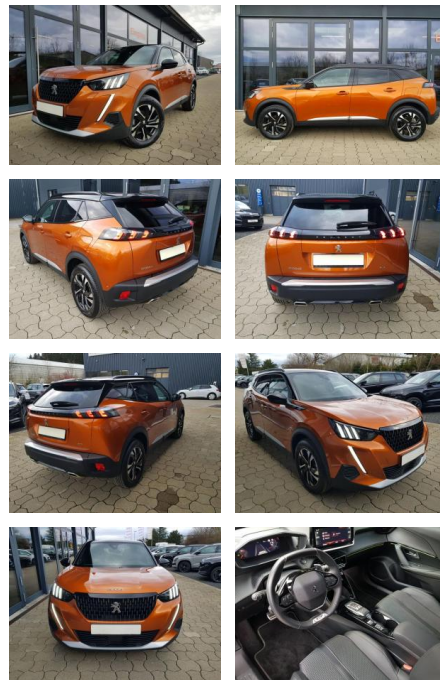

Ihr Ansprechpartner

Herr Sedat Tekin

E-Mail: info@autohaus-schoenewoerde.de

Telefon: 05835 9684912

Autohaus Mi Car Schwarz GmbH
Rietberg 18 - 29396 Schönewörde - Tel.: 05835 / 9684912

Peugeot 2008 GT 1,2 Automatik 96KW/130PS Navi,

AI08-215748 **Angebotsnr.:**

Erstzulassung:	Kilometer:	Farbe:	Leistung:	Kraftstoffart:
01.08.2023	10.700	Orange	96 kW / 131 PS	Benzin

PREIS
23.140 €

FINANZIERUNGSBEISPIEL

Laufzeit: 72 Monate Anzahlung: 25 %
Basis-Finanzierung:* Mtl. Rate:
Zielraten-Finanzierung:** **196 €**

- Lenkrad: in Sportausführung
- Lichttechnik: LED-Rückleuchten
- Farben: Orange
- Assistenzsysteme: Toter-Winkel-Assistent
- Antriebsart *: Verbrennungsmotor (ICE) sofort lieferbar

STÄNDIG ÜBER 15.000 FAHRZEUGE IM BESTAND!