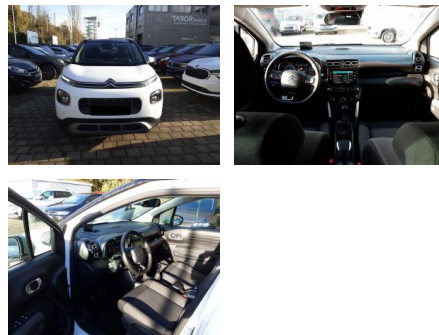

AT27-GW-ABO **Angebotsnr.:**

VERKAUFT

| | | | | |
|-----------------------|-------------------|---------------|------------------|-----------------------|
| Erstzulassung: | Kilometer: | Farbe: | Leistung: | Kraftstoffart: |
| 03.12.2018 | 66.300 | Weiß | 81 kW / 110 PS | Benzin |