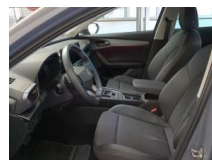

Cupra Formentor e-Hybrid DSG LED+AHK+APP+ACC

AS86-VTI DB 2022 1236

Erstzulassung:	Kilometer:	Farbe:	Leistung:	Kraftstoffart:
26.10.2022	34.450	Diverse	150 kW / 204 PS	Hybrid

PREIS
27.670 €

FINANZIERUNGSBEISPIEL

Laufzeit: 72 Monate   Anzahlung: 25 %
Basis-Finanzierung:*   Mtl. Rate:
Zielraten-Finanzierung:** **234 €**

* Basisfinanzierung: Anzahlung: 6.918 Euro, Laufzeit: 72 Monate, Nettodarlehen: 20.753 Euro, Gesamtbetrag: 32.645 Euro, Zinssätze: 7.71% Sollz. (gebunden), 7.99% eff.
** Zielratenfinanzierung: Anzahlung: 6.918 Euro, Laufzeit: 72 Monate, Nettodarlehen: 20.753 Euro, Zielrate: 13.835 Euro, Gesamtbetrag: 34.579 Euro, Zinssätze: 7.71% Sollz. (gebunden), 7.99% eff.,

Vermittlung für: Santander Consumer Bank
Repräsentatives Beispiel gem. § 17 Abs. 4 PAngV. Diese Finanzierungsangebote sind Beispiele. Gerne ermitteln wir für Sie Ihr individuelles Angebot.

Ausstattung

Sicherheit

- Müdigkeitswarnsystem
- Notbremsassistent
- Notrufsystem
- Reifendruckkontrollsystem
- Spurhalteassistent

Multimedia

- Soundsystem
- USB
- Sprachsteuerung
- Touchscreen

Komfort

- Berganfahrassistent
- Beheizbare Frontscheibe
- Beheizbares Lenkrad
- Lederlenkrad
- Lordosenstütze
- Keyless Entry

Weiteres

- Schaltwippen
- Start Stop Automatik
- *Finanzierung zu Sonderkonditionen und Anzahlungnahme gern möglich.
- *Irrtümer
- Änderungen und Zwischenverkauf vorbehalten.
- *Sonderausstattung: Full Link (MirrorLink)
- Apple CarPlay und Android Auto) LM-Felgen 8x19 (Exclusive I
- schwarz / silber
- glanzgedreht) Sonderlackierung Exclusive "Graphengrau" 7 Lautsprecher Akustischer Fußgängerschutz
- Außensound (e-sound / AVAS) Außenspiegel elektr. verstell-
- heiz- und anklappbar mit Spiegelabsenkung und Welcome Light Bluetooth-Schnittstelle mit

- hochglänzend Einstiegsleisten (Aluminium) vorn
- beleuchtet Fahrassistent-System: Fahrprofilwahl (CUPRA Drive Profile) Fahrassistent-System: Pre-Crash-System Fensterzierleisten schwarz hochglänzend Heckleuchten Voll-LED mit dynamischem Lichtband (Infinite Light) Induktionsladeschale für Smartphone Sofix-Aufnahmen für Kindersitz an Rücksitz Klimaanlage Climatronic 3-Zonen Kombiinstrument digital (virtual cockpit) Kopf-Airbag-System Lendenwirbelstützen Sitze vorn Licht- und Sicht-Paket Notrufsystem Otto-Partikelfilter (OPF) Radioempfang digital (DAB+) Rücksitzlehnen umklappbar mit Fernriegelung im Kofferraum Schadstoffarm nach Abgasnorm Euro 6d Seitenairbag Seitenairbag vorn

STÄNDIG ÜBER 15.000 FAHRZEUGE IM BESTAND!