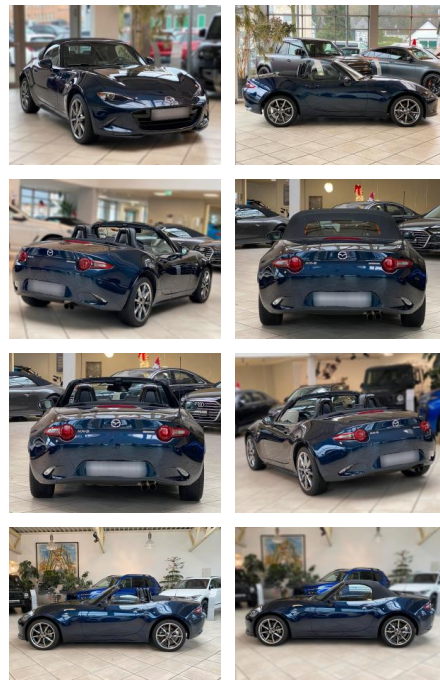

Autohaus Mi Car Schwarz GmbH
Rietberg 18 - 29396 Schönewörde - Tel.: 05835 / 9684912

Ihr Ansprechpartner

Herr Jörg Trohl
E-Mail: info@autohaus-schoenewoerde.de
Telefon: 05835 9684912

Mazda MX-5 Selection 2.0 184PS

LA05-162-602700 Angebotsnr.:

Erstzulassung:	Kilometer:	Farbe:	Leistung:	Kraftstoffart:
27.06.2022	35.760	Diverse	135 kW / 184 PS	Benzin

PREIS
26.240 €

FINANZIERUNGSBEISPIEL
Laufzeit: 72 Monate   Anzahlung: 25 %
Basis-Finanzierung:*   Mtl. Rate:
Zielraten-Finanzierung:** **222 €**

* Basisfinanzierung: Anzahlung: 6.560 Euro, Laufzeit: 72 Monate, Nettodarlehen: 19.680 Euro, Gesamtbetrag: 30.957 Euro, Zinssätze: 7.71% Sollz. (gebunden), 7.99% eff.
** Zielratenfinanzierung: Anzahlung: 6.560 Euro, Laufzeit: 72 Monate, Nettodarlehen: 19.680 Euro, Zielrate: 13.120 Euro, Gesamtbetrag: 32.792 Euro, Zinssätze: 7.71% Sollz. (gebunden), 7.99% eff.,
Vermittlung für: Santander Consumer Bank
Repräsentatives Beispiel gem. § 17 Abs. 4 PAngV. Diese Finanzierungsangebote sind Beispiele. Gerne ermitteln wir für Sie Ihr individuelles Angebot.

Ausstattung

Sicherheit

- Müdigkeitswarnsystem
- Notbremsassistent
- Reifendruckkontrollsystem
- Totwinkel-Assistent
- Spurhalteassistent

Multimedia

- Soundsystem
- USB
- Verkehrszeichenerkennung
- Sprachsteuerung
- Touchscreen

Komfort

- Berganfahrassistent
- Lederlenkrad
- Keyless Entry

Weiteres

- Start Stop Automatik

- Mazda MX-5 aus erster Hand in der Farbe Deep Crystal Blue Metallic

- * Preis versteht sich schon inklusive folgender Dienstleistungen:

- * * FAHRZEUG-AUFBEREITUNG * WERKSTATT GEPRÜFT * 6 JAHRE AB ERSTZULASSUNG ODER 150.000KM ORIGINAL MAZDA GARANTIE * MWST AUSWEISBAR FÜR GEWERBLICHE KUNDEN ODER EXPORT Bei Mazda Scheckheftgepflegt: 17/06/2022 - 10 km 30/06/2023 - 15.447 km 17/06/2024 - 31.043 km

- * * Allwetterbereifung * Matrix-LED-Scheinwerfer inkl. Fernlichtassistent mit adaptiver Lichtverteilung (ALH) * Sitzheizung * Radioempfang digital (DAB+) * * * Schlüssellose Zentralverriegelung * AppleCarPlay / AndroidAuto * Rückfahrkamera * * * Totwinkelassistent * Licht und

- * * Ausstattungs-Paket: I-Activesense:

- **Fahrassistenz-System:** Verkehrszeichenerkennung (TSR) Rückfahrkamera

- **Fahrassistenz-System:** City-Notbremsfunktion (SCBS)

- **Fahrassistenz-System:** City-Notbremsfunktion Plus

- **Fahrassistenz-System:** Müdigkeitserkennungs-Sensor (DAA) *

- **Fahrassistenz-System:** Berganfahrhilfe

- * * **Fahrassistenz-System:** Notbrems-Assistent

- * * **Fensterheber elektrisch vorn ***

- **Isofix-Aufnahmen für Kindersitz ***

- **Klimaautomatik * Lenkrad (Sport/Leder**

- **3-Speichen) * Lenkrad mit Multifunktion**

- *** Sitzbezug / Polsterung: Leder ***

- **Sitzheizung vorn Infotainment &**

STÄNDIG ÜBER 15.000 FAHRZEUGE IM BESTAND!