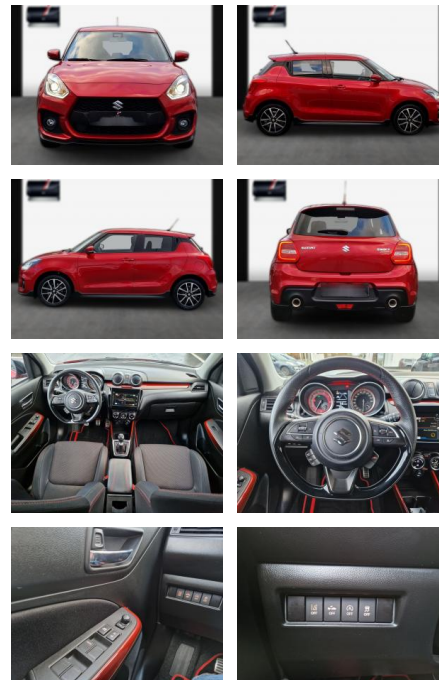

SA13-108047 Angebotsnr.:

Erstzulassung:	Kilometer:	Farbe:	Leistung:	Kraftstoffart:
26.10.2018	39.000	Diverse	103 kW / 140 PS	Benzin

PREIS
17.170 €

FINANZIERUNGSBEISPIEL

Laufzeit: 72 Monate Anzahlung: 25 %
 Basis-Finanzierung:* Mtl. Rate:
 Zielraten-Finanzierung:** **145 €**