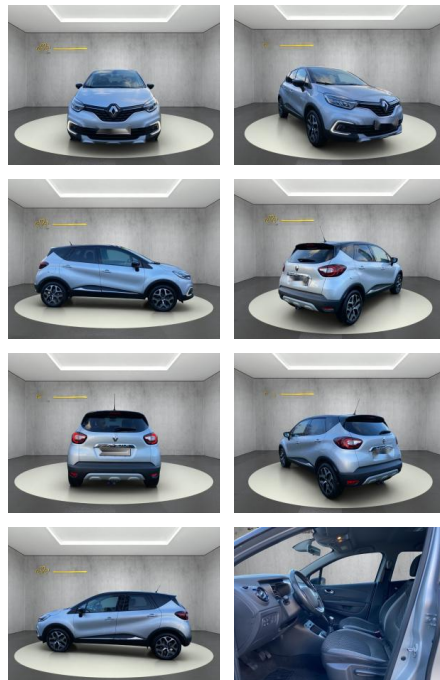

## Renault Captur Intens

WS04-M\_Wa72468603nsr.:

Erstzulassung:	Kilometer:	Farbe:	Leistung:	Kraftstoffart:
27.02.2019	54.700	Diverse	66 kW / 90 PS	Benzin

**PREIS**  
**14.380 €**

**FINANZIERUNGSBEISPIEL**  
Laufzeit: 72 Monate      Anzahlung: 25 %  
Basis-Finanzierung:\*      Mtl. Rate:  
Zielraten-Finanzierung:\*\* **122 €**