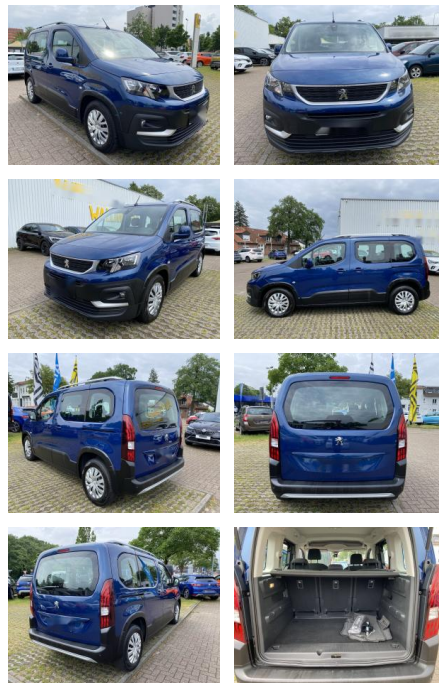

Ihr Ansprechpartner

Herr Jörg Trohl
E-Mail: info@autohaus-schoenewoerde.de
Telefon: 05835 9684912

Autohaus Mi Car Schwarz GmbH
Rietberg 18 - 29396 Schönewörde - Tel.: 05835 / 9684912

Peugeot Rifter Active L1

WS04-536276 **Angebotsnr.:**

Erstzulassung:	Kilometer:	Farbe:	Leistung:	Kraftstoffart:
27.04.2019	105.631	Diverse	96 kW / 131 PS	Diesel

PREIS	FINANZIERUNGSBEISPIEL	
19.530 €	Laufzeit: 72 Monate	Anzahlung: 25 %
	Basis-Finanzierung:**	Mtl. Rate:
	Zielraten-Finanzierung:**	165 €