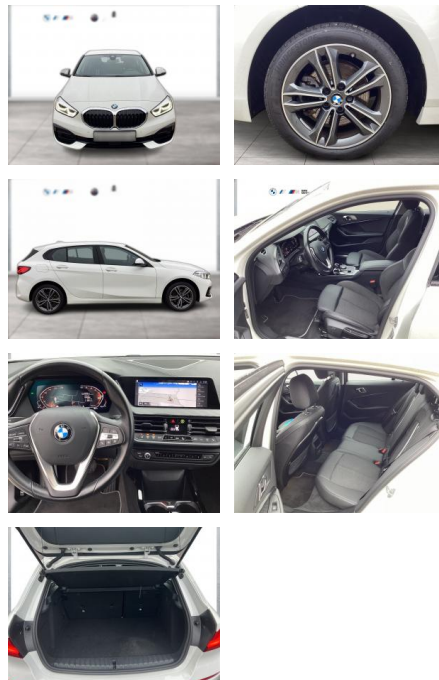

WG09-233456 Angebotsnr.:

BMW PREMIUM SELECTION.
GEBRAUCHTE AUTOMOBILE.

Erstzulassung:	Kilometer:	Farbe:	Leistung:	Kraftstoffart:
01.12.2021	52.192	Weiß	100 kW / 136 PS	Benzin

PREIS
24.580 €

FINANZIERUNGSBEISPIEL