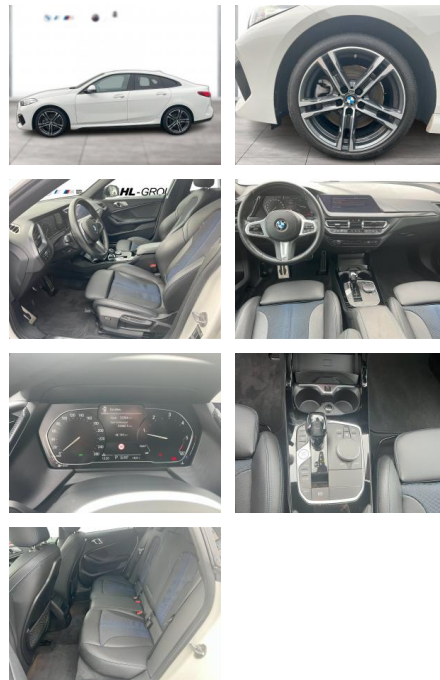

WG09-222057 Angebotsnr.:

Erstzulassung:	Kilometer:	Farbe:	Leistung:	Kraftstoffart:
01.11.2020	53.362	Weiß	140 kW / 190 PS	Diesel

PREIS
30.660 €

FINANZIERUNGSBEISPIEL

Laufzeit: 72 Monate Anzahlung: 25 %
Basis-Finanzierung:* Mtl. Rate:
Zielraten-Finanzierung:** **260 €**