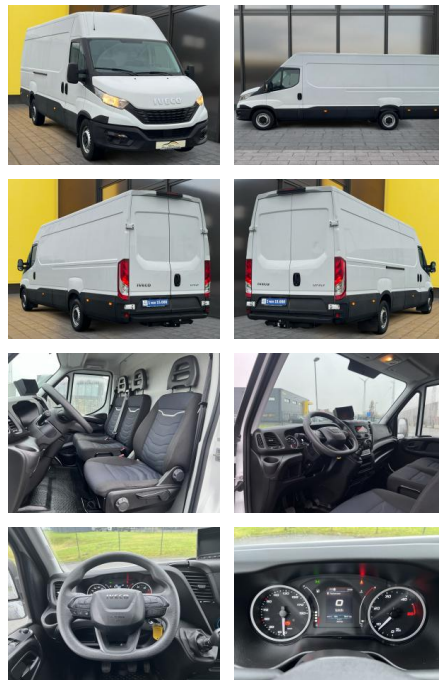

AB19-NB-124 Angebotsnr.:

Erstzulassung:	Kilometer:	Farbe:	Leistung:	Kraftstoffart:
16.02.2022	73.500	Weiß	115 kW / 156 PS	Diesel

PREIS
25.720 €

FINANZIERUNGSBEISPIEL
Laufzeit: 72 Monate Anzahlung: 25 %
Basis-Finanzierung:* Mtl. Rate:
Zielraten-Finanzierung:** **218 €**

Umwelt

- Partikelfilter

Weiteres

- elektrische Aussenspiegel
- Start Stop Automatik
- Nichtraucher

- Außenmaße: 727 x 205 x 245 cm
- FIN: ZCFC735B205452368
- Ladefläche mit Holz verkleidet
- 3
- 5 Tonner

STÄNDIG ÜBER 15.000 FAHRZEUGE IM BESTAND!