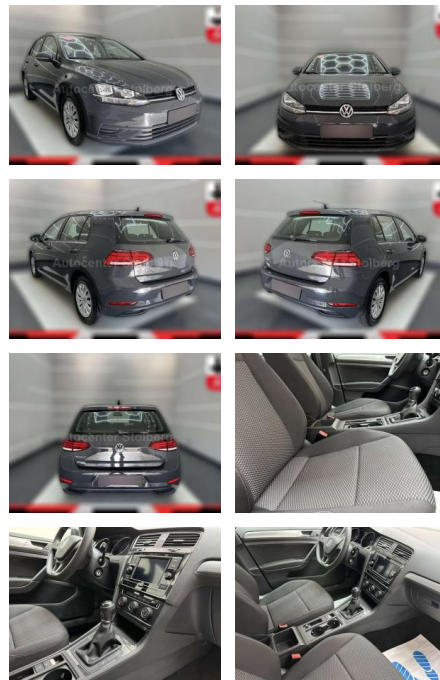

AC15-26

Angebotsnr.:

Erstzulassung:	Kilometer:	Farbe:	Leistung:	Kraftstoffart:
01.02.2020	13.000	grau	85 kW / 116 PS	Benzin

PREIS
16.870 €

FINANZIERUNGSBEISPIEL
Laufzeit: 72 Monate Anzahlung: 25 %
Basis-Finanzierung:* Mtl. Rate:
Zielraten-Finanzierung:** **143 €**