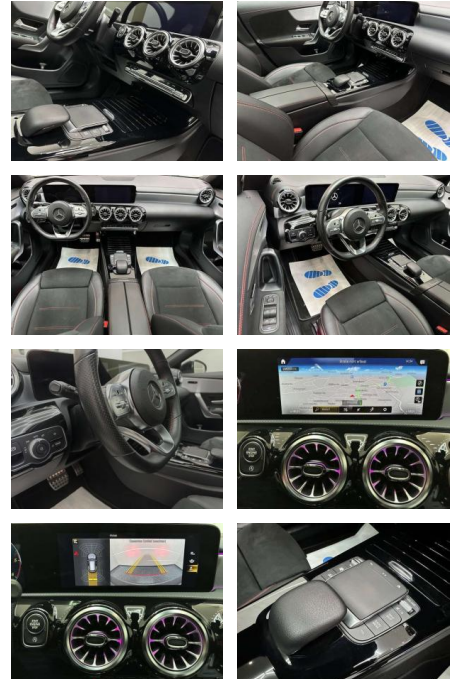

Ihr Ansprechpartner

Herr Sedat Tekin

E-Mail: info@autohaus-schoenewoerde.de

Telefon: 05835 9684912

Autohaus Mi Car Schwarz GmbH
Rietberg 18 - 29396 Schönewörde - Tel.: 05835 / 9684912

Mercedes-Benz CLA 180 1 HAND- AMG LINE-NAVI

AC15-30

Angebotsnr.:

Erstzulassung:	Kilometer:	Farbe:	Leistung:	Kraftstoffart:
01.09.2022	37.000	grau	85 kW / 116 PS	Diesel

PREIS
30.860 €

FINANZIERUNGSBEISPIEL

Laufzeit: 72 Monate   Anzahlung: 25 %

Basis-Finanzierung:*   Mtl. Rate:

Zielraten-Finanzierung:**   **261 €**

* Basisfinanzierung: Anzahlung: 7.715 Euro, Laufzeit: 72 Monate, Nettodarlehen: 23.145 Euro, Gesamtbetrag: 36.408 Euro, Zinssätze: 7.71% Sollz. (gebunden), 7.99% eff.
** Zielratenfinanzierung: Anzahlung: 7.715 Euro, Laufzeit: 72 Monate, Nettodarlehen: 23.145 Euro, Zielrate: 15.430 Euro, Gesamtbetrag: 38.565 Euro, Zinssätze: 7.71% Sollz. (gebunden), 7.99% eff.,

Vermittlung für: Santander Consumer Bank
Repräsentatives Beispiel gem. § 17 Abs. 4 PAngV. Diese Finanzierungsangebote sind Beispiele. Gerne ermitteln wir für Sie Ihr individuelles Angebot.

Ausstattung

Sicherheit

- Anti-Blockiersystem ABS

Multimedia

- Radio

Weiteres

- Diesel
- Herzlich willkommen bei der Autocenter Stolberg GmbH
- Ihrem kompetenten Partner für hochwertige Gebrauchtwagen! Bei uns finden Sie eine sorgfältig ausgewählte Auswahl an Fahrzeugen unterschiedlicher Marken und Modelle
- die alle gründlich geprüft und zu attraktiven Konditionen angeboten werden Ihr Fahrzeughandel aus der Städteregion Aachen seit 1990. Garantie bis zu 60 Monate gegen Aufpreis möglich Inzahlungnahme zum marktgerechten Preis

- elektr. verstellbar LM-Felgen 7
- 5x19 (AMG)
- Vielspeichen
- schwarz und glanzgedreht) Media-Display Metallic-Lackierung Mittelarmlehne hinten Mittelkonsole vorn mit Rollo / Ablage Navigationssystem: Festplattenavigation Night-Paket Außenspiegel schwarz lackiert Seitenscheiben hinten und Heckscheibe abgedunkelt LM-Felgen LM-Felgen Panorama-Schiebedach Park-Paket Fahrassistenten-System: aktiver Park-Assistent Rückfahrkamera Reifen-Reparaturset (Tirefit) Sitz-Komfort-Paket Sitzheizung vorn Smartphone integriert Spiegel-Paket Außenspiegel elektr. anklappbar Außen-/Innenspiegel mit Abblendautomatik Vorrüstung car sharing Vorrüstung Konnektivität-Paket

- unten abgeflacht) Lenkrad (Sport) mit Multifunktion Direktlenkung mit variabler Lenkkraft-Unterstützung Elektron. Stabilitäts-Programm (ESP) Fahrassistenten-System: Agility Select / Dynamic Select (Fahrmodusschalter) Fahrassistenten-System: aktiver Bremsassistent Fahrassistenten-System: aktiver Spurhalteassistent Fahrzeug Setup (Onlinedienste / Apps) Fahrzeug-Monitoring (Fahrzeugortungssystem) Fensterheber elektrisch vorn + hinten Getriebe 8-Gang - Doppelkupplungsgetriebe DCT Karosserie: 5-türig Keyless Go Startanlage Knieairbag Fahrerseite Kommunikationsmodul (LTE) Vorbereitung Mercedes me connect Kopf-Airbag-System (Windowbag) Kühlergrill Diamant-Optik Licht- und Sicht-Paket Mercedes-Benz Notrufsystem Motor 2

STÄNDIG ÜBER 15.000 FAHRZEUGE IM BESTAND!