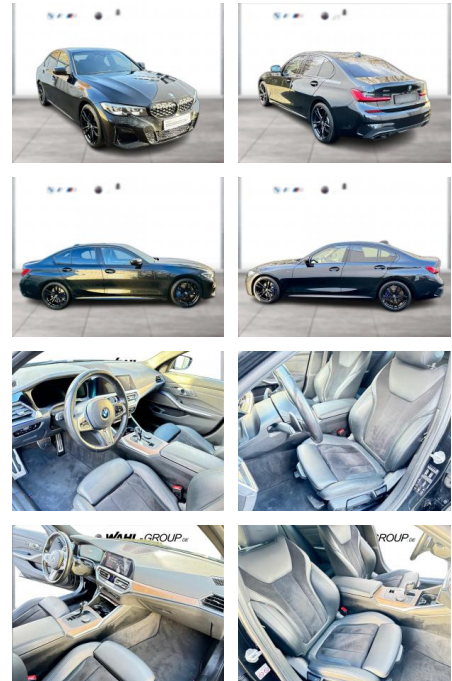

WG03-225293 Angebotsnr.:

Erstzulassung:	Kilometer:	Farbe:	Leistung:	Kraftstoffart:
01.02.2021	78.300	Schwarz	275 kW / 374 PS	Benzin

PREIS
49.300 €

FINANZIERUNGSBEISPIEL

Laufzeit: 72 Monate Anzahlung: 25 %
Basis-Finanzierung:* Mtl. Rate:
Zielraten-Finanzierung:** **418 €**