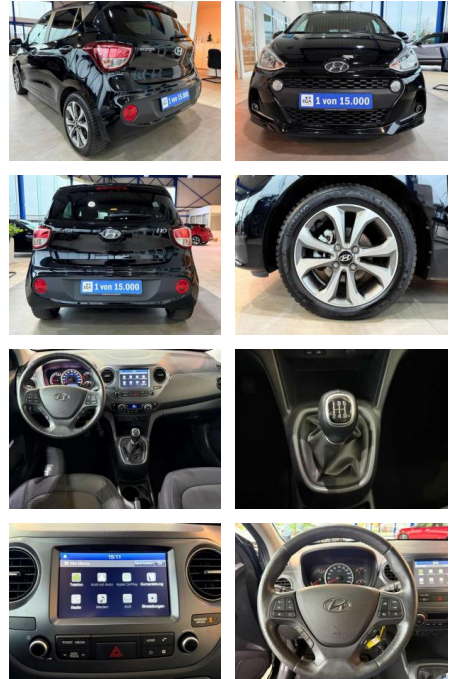

AV01-541865-1 **Angebotsnr.:**

Erstzulassung:	Kilometer:	Farbe:	Leistung:	Kraftstoffart:
01.07.2019	52.920	Schwarz	64 kW / 87 PS	Benzin

PREIS
14.270 €

FINANZIERUNGSBEISPIEL
Laufzeit: 72 Monate Anzahlung: 25 %
Basis-Finanzierung:* Mtl. Rate:
Zielraten-Finanzierung:** **121 €**