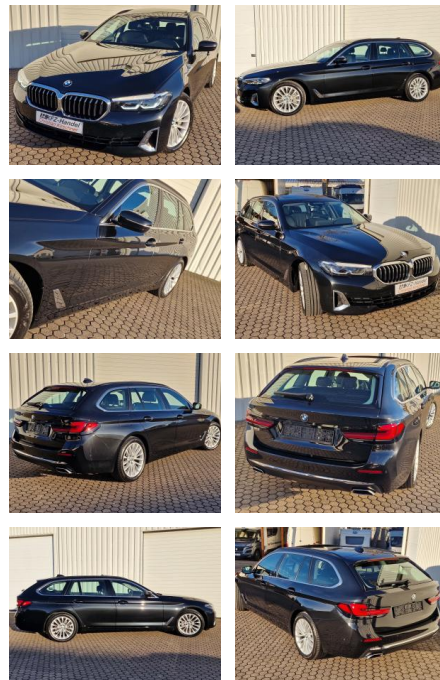

Ihr Ansprechpartner

Herr Sedat Tekin
E-Mail: info@autohaus-schoenewoerde.de
Telefon: 05835 9684912

Autohaus Mi Car Schwarz GmbH
Rietberg 18 - 29396 Schönewörde - Tel.: 05835 / 9684912

BMW 530d xDrive*Standheiz*AHK*Pano*ACC*DAB*Apple

KK00-19-40350Angebotsnr.:

Anhängerkupp.* Standheiz.

Komfortsitze* xDrive* ACC

Erstzulassung:	Kilometer:	Farbe:	Leistung:	Kraftstoffart:	Verbr. komb.	CO2-Emission	CO2-Klasse (WLTP)
23.01.2023	64.280	Schwarz	210 kW / 286 PS	Diesel	6,4 l/100km	169 g/km	F

PREIS
48.120 €

FINANZIERUNGSBEISPIEL
Laufzeit: 72 Monate   Anzahlung: 25 %
Basis-Finanzierung:*   Mtl. Rate:
Zielraten-Finanzierung:**   **408 €**

* Basisfinanzierung: Anzahlung: 12.030 Euro, Laufzeit: 72 Monate, Nettodarlehen: 36.090 Euro, Gesamtbetrag: 56.771 Euro, Zinssätze: 7.71% Sollz. (gebunden), 7.99% eff.
** Zielratenfinanzierung: Anzahlung: 12.030 Euro, Laufzeit: 72 Monate, Nettodarlehen: 36.090 Euro, Zielrate: 24.060 Euro, Gesamtbetrag: 60.135 Euro, Zinssätze: 7.71% Sollz. (gebunden), 7.99% eff.,
Vermittlung für: Santander Consumer Bank
Repräsentatives Beispiel gem. § 17 Abs. 4 PAngV. Diese Finanzierungsangebote sind Beispiele. Gerne ermitteln wir für Sie Ihr individuelles Angebot.

Ausstattung

Besonderheiten

- xDrive (Allrad)
- Standheizung
- Anhängerkupplung (Kugelkopf schwenkbar)
- Ambiente-Beleuchtung
- Rückfahrkamera
- Speed-Limit-Anzeige
- Tempomat Aktiv mit Stop & Go-Funktion
- BMW europaweite Werksgewährleistung bis 01-2026
- Scheibentönung zuzüglich 199 €

Sicherheit

- Abstandswarner
- Geschwindigkeitsbegrenzungsanlage
- Müdigkeitswarnsystem
- Notrufsystem
- Reifendruckkontrollsystem
- Totwinkel-Assistent
- PDC Park Distance Control hinten
- Elektronische Parkbremse

- Anti-Blockiersystem ABS
- Antischlupfregelung ASC+T
- elektronische Stabilitätskontrolle (ESP / DSP)
- Servolenkung
- Alarmanlage
- Regensensor
- Wegfahrsperre
- Kindersitzbefestigung
- Allrad
- PDC Park Distance Control vorne
- LED-Scheinwerfer
- Spurhalteassistent
- Notbremsassistent
- Spurwechselassistent
- Alarmanlage
- Aktive Motorhaube
- Scheibenwaschdüsen heizbar
- Intelligenter Notruf inkl. TeleServices
- Geschwindigkeits-Begrenzeranlage (Speed Limit Device)

- Kopf-Airbag-System hinten
- Airbag Beifahrerseite abschaltbar
- Bremsassistent
- Parkassistent-Paket
- Stauassistent
- Spurwechsel-Warnsystem
- Aufmerksamkeits-Assistent
- Rückfahrhilfe Notbremsfunktion
- Falschfahrwarnung
- Verkehrszeichenerkennung mit Speed Limit-Assistent
- Kreuzungs-Assistent
- Querverkehrs-Assistent
- Ausweich-Assistent
- Ampel-Erkennung
- aktiver Spurhalteassistent
- Driving Assistent
- Heckaufprall-Vermeidung (Prävention Heckkollision)
- Auffahrwarnsystem mit Bremsfunktion
- Personenwarnung mit Bremsfunktion

STÄNDIG ÜBER 15.000 FAHRZEUGE IM BESTAND!