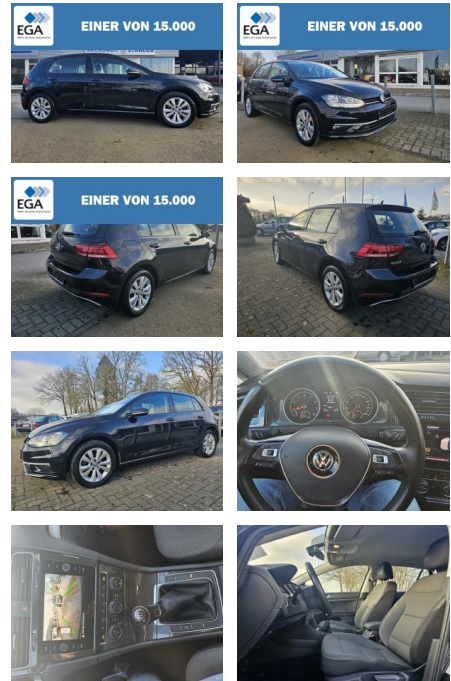

## Volkswagen Golf VII 1.4 TSI BMT Comfortline, Rü...

RS03-DS2412-01geb0231..

<b>Erstzulassung:</b>	<b>Kilometer:</b>	<b>Farbe:</b>	<b>Leistung:</b>	<b>Kraftstoffart:</b>
07.08.2018	83.200		92 kW / 125 PS	Benzin