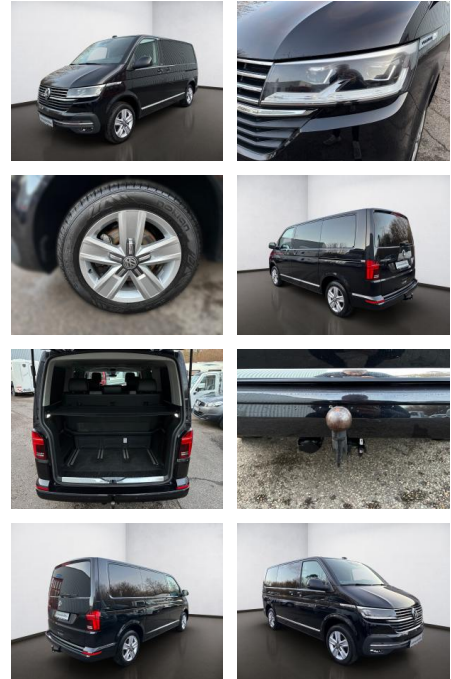

AS08-TS2412-0196780..

Erstzulassung:	Kilometer:	Farbe:	Leistung:	Kraftstoffart:
08.04.2021	46.802		110 kW / 150 PS	Diesel

PREIS
51.890 €

FINANZIERUNGSBEISPIEL

Laufzeit: 72 Monate Anzahlung: 25 %
Basis-Finanzierung:* Mtl. Rate:
Zielraten-Finanzierung:** **439 €**