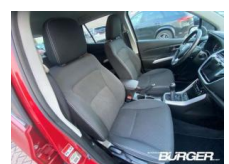

CB01-538432 Angebotsnr.:

Erstzulassung:	Kilometer:	Farbe:	Leistung:	Kraftstoffart:
01.10.2017	79.714	Rot	82 kW / 111 PS	Benzin

PREIS
14.880 €

FINANZIERUNGSBEISPIEL

Laufzeit: 72 Monate Anzahlung: 25 %
 Basis-Finanzierung:* Mtl. Rate:
 Zielraten-Finanzierung:** **126 €**