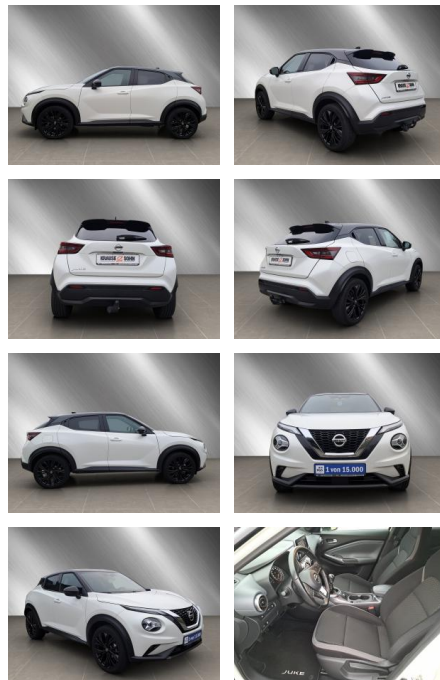

## Nissan Juke 1.0 DIG-T Enigma \*Navi\*RK\*

AK80-17-242 **Angebotsnr.:**

Erstzulassung:	Kilometer:	Farbe:	Leistung:	Kraftstoffart:
11.05.2021	38.591		84 kW / 114 PS	Benzin

PREIS	FINANZIERUNGSBEISPIEL	
<b>19.530 €</b>	Laufzeit: 72 Monate	Anzahlung: 25 %
	Basis-Finanzierung:**	Mtl. Rate:
	Zielraten-Finanzierung:**	<b>165 €</b>