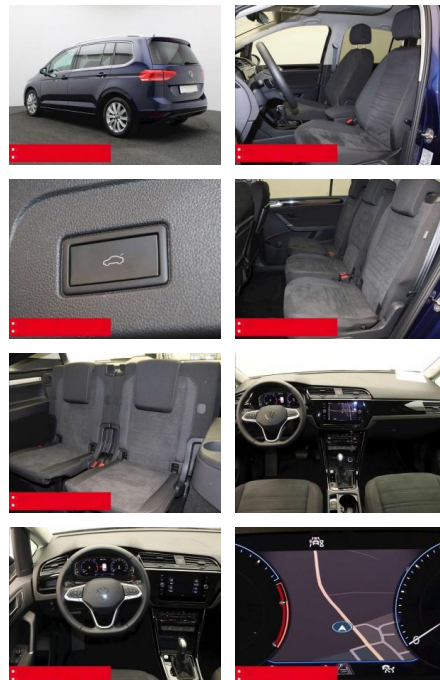

Ihr Ansprechpartner

Herr Jörg Trohl
E-Mail: info@autohaus-schoenewoerde.de
Telefon: 05835 9684912

Autohaus Mi Car Schwarz GmbH
Rietberg 18 - 29396 Schönewörde - Tel.: 05835 / 9684912

Volkswagen Touran 2.0 TDI DSG Highline 7-S.

BS05-75635_GW050119..

Erstzulassung:	Kilometer:	Farbe:	Leistung:	Kraftstoffart:	Verbr. komb.	CO2-Emission	CO2-Klasse (WLTP)
01.12.2023	16.845	Blau	110 kW / 150 PS	Benzin	5,5 l/100km	145 g/km	E

PREIS
39.110 €

FINANZIERUNGSBEISPIEL

Laufzeit: 72 Monate   Anzahlung: 25 %
Basis-Finanzierung:*   Mtl. Rate:
Zielraten-Finanzierung:** **331 €** Mtl. Rate

* Basisfinanzierung: Anzahlung: 9.778 Euro, Laufzeit: 72 Monate, Nettodarlehen: 29.333 Euro, Gesamtbetrag: 46.142 Euro, Zinssätze: 7.71% Sollz. (gebunden), 7.99% eff.
** Zielratenfinanzierung: Anzahlung: 9.778 Euro, Laufzeit: 72 Monate, Nettodarlehen: 29.333 Euro, Zielrate: 19.555 Euro, Gesamtbetrag: 48.876 Euro, Zinssätze: 7.71% Sollz. (gebunden), 7.99% eff.,
Vermittlung für: Santander Consumer Bank
Repräsentatives Beispiel gem. § 17 Abs. 4 PAngV. Diese Finanzierungsangebote sind Beispiele. Gerne ermitteln wir für Sie Ihr individuelles Angebot.

Ausstattung

Sicherheit

- Anti-Blockiersystem ABS

Multimedia

- Radio

Weiteres

- Diesel
- HIGHLIGHTS 7-Sitzplätze
- NAVIGATIONSSYSTEM DISCOVER MEDIA incl. Streaming und Internet LM-Felgen 17
- STOCKHOLM RÜCKFAHRKAMERA
- ASSISTENZ-SYSTEME
- ACC-ABSTANDSTEMPOMAT-ADAPTIVE CRUISE
- CONTROL FRONT ASSIST mit Fußgänger- und Radfahrererkennung Müdigkeitserkennung
- NOTBREMSASSISTENT SPURHALTE-ASSISTENT
- SPURWECHSELASSISTENT SIDE ASSIST LIGHTS
- ASSIST AUSPARK-Assistent NOTRUFSYSTEM
- eCALL Einparkhilfe PDC vorne und hinten
- INFOTAINMENT & MULTIMEDIA

- verstellbar mit Beifahrerabsenkung und Umfeldbeleuchtung Fensterheber elektrisch Multifunktions-Lederlenkrad und Schaltwippen Innenspiegel automatisch abblendend KEYLESS START - Schlüssellooses Startsystem
- Lendenwirbelstütze/n INNEN-AUSSTATTUNG
- Gepäckraum-Abdeckung
- Sitzhöhenverstellung vorne 2x
- Klapptisch an Vordersitzlehnen 1
- Kindersitz integriert in den rechten Rücksitz Beifahrersitzlehne komplett umklappbar AUSSEN-AUSSTATTUNG Dachreling
- Esilber/Alu-Optik Abgedunkelte Scheiben ab B-Säule Metallic-Lackierung LICHT & SICHT LED-SCHEINWERFER Nebelscheinwerfer
- Fahrlichtschaltung automatisch
- Scheinwerferreinigung
- Ambientebeleuchtung TECHNIK Regensensor
- Reifendruckkontrolle Scheibenwaschdüsen beheizbar 12 Volt-Steckdose im

- Zwischenverkauf und Irrtümer vorbehalten.

STÄNDIG ÜBER 15.000 FAHRZEUGE IM BESTAND!