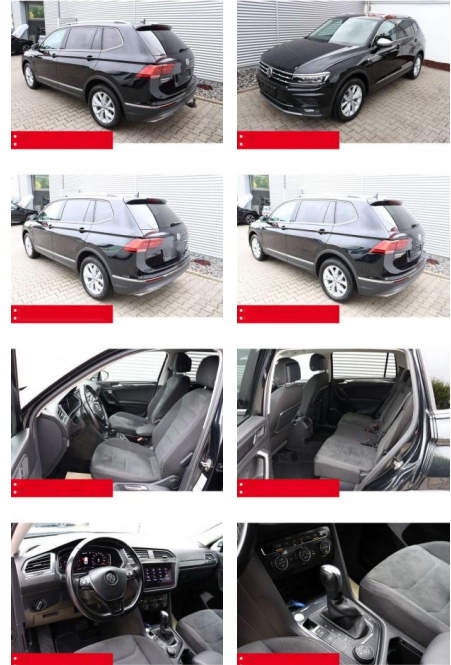

BS05-4973_GW Argon Nr.:

| Erstzulassung: | Kilometer: | Farbe: | Leistung: | Kraftstoffart: | Verbr. komb. | CO2-Emission | CO2-Klasse (WLTP) |
|----------------|------------|---------|-----------------|----------------|--------------|--------------|-------------------|
| 01.04.2021 | 95.400 | Schwarz | 147 kW / 200 PS | Benzin | 6,6 l/100km | 172 g/km | F |