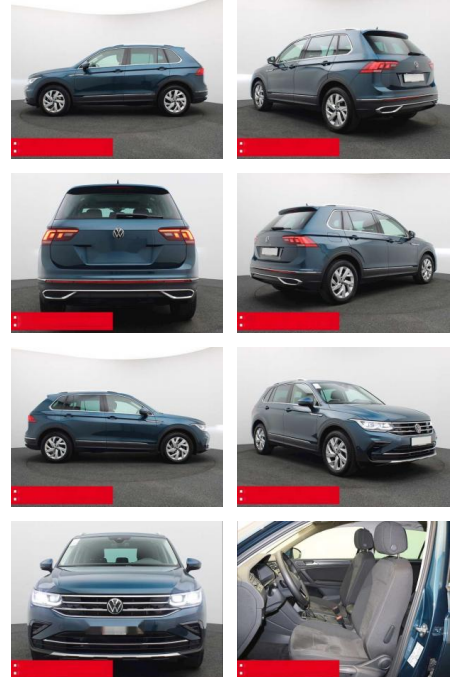

Ihr Ansprechpartner

Herr Sedat Tekin
E-Mail: info@autohaus-schoenewoerde.de
Telefon: 05835 9684912

Autohaus Mi Car Schwarz GmbH
Rietberg 18 - 29396 Schönewörde - Tel.: 05835 / 9684912

Volkswagen Tiguan 2.0 TDI DSG Elegance PANO AHK

BS05-74596_GW_05012023

Erstzulassung:	Kilometer:	Farbe:	Leistung:	Kraftstoffart:	Verbr. komb.	CO2-Emission	CO2-Klasse (WLTP)
01.10.2023	13.510	Blau	110 kW / 150 PS	Benzin	5,8 l/100km	151 g/km	E

PREIS
40.140 €