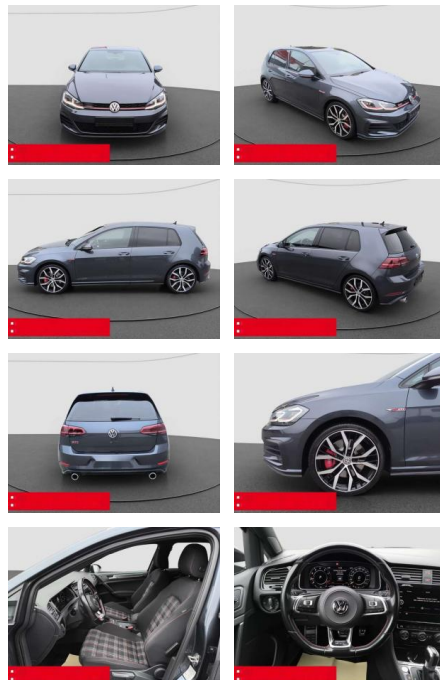

BS05-5525_GW Angebot Nr.:

Erstzulassung:	Kilometer:	Farbe:	Leistung:	Kraftstoffart:
01.08.2019	42.000	Blau	180 kW / 245 PS	Benzin

PREIS
26.330 €

FINANZIERUNGSBEISPIEL
 Laufzeit: 72 Monate Anzahlung: 25 %
 Basis-Finanzierung:* Mtl. Rate:
 Zielraten-Finanzierung:** **223 €**