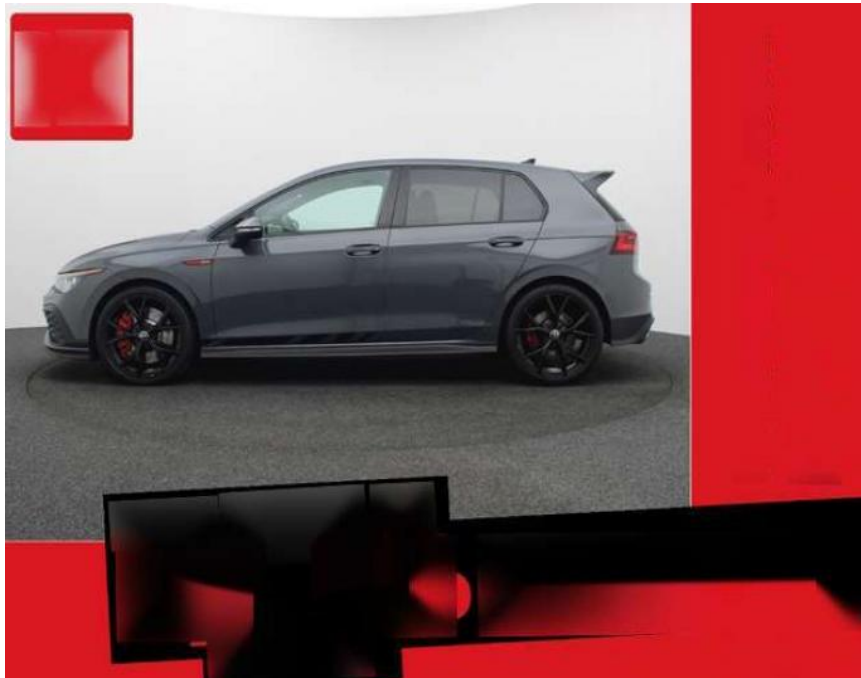

BS05-74427_Golf GTI 8 2.0 TSI DSG Clubsport PANO

Erstzulassung:	Kilometer:	Farbe:	Leistung:	Kraftstoffart:	Verbr. komb.	CO2-Emission	CO2-Klasse (WLTP)
01.11.2023	26.735	Grau	221 kW / 300 PS	Benzin	7,5 l/100km	171 g/km	F