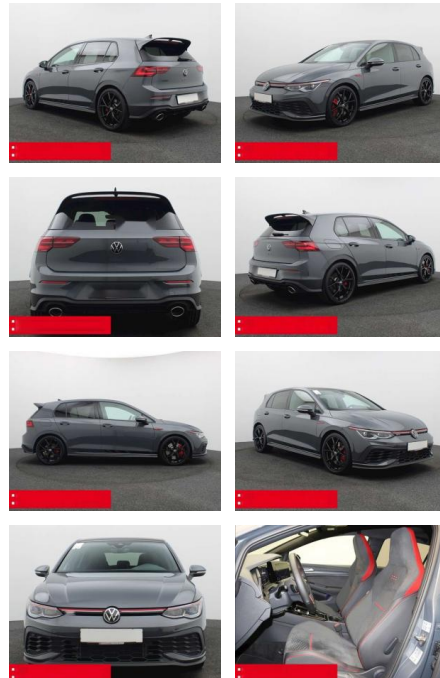

Ihr Ansprechpartner

Herr Jörg Trohl
E-Mail: info@autohaus-schoenewoerde.de
Telefon: 05835 9684912

Autohaus Mi Car Schwarz GmbH
Rietberg 18 - 29396 Schönewörde - Tel.: 05835 / 9684912

Volkswagen Golf GTI 8 2.0 TSI DSG Clubsport PANO

BS05-74427_Golf GTI 8 2.0 TSI DSG Clubsport PANO

Erstzulassung:	Kilometer:	Farbe:	Leistung:	Kraftstoffart:	Verbr. komb.	CO2-Emission	CO2-Klasse (WLTP)
01.11.2023	26.735	Grau	221 kW / 300 PS	Benzin	7,5 l/100km	171 g/km	F

PREIS
38.600 €

FINANZIERUNGSBEISPIEL
Laufzeit: 72 Monate   Anzahlung: 25 %
Basis-Finanzierung:*   Mtl. Rate:
Zielraten-Finanzierung:** **327 €**

* Basisfinanzierung: Anzahlung: 9.650 Euro, Laufzeit: 72 Monate, Nettodarlehen: 28.950 Euro, Gesamtbetrag: 45.539 Euro, Zinssätze: 7.71% Sollz. (gebunden), 7.99% eff.
** Zielratenfinanzierung: Anzahlung: 9.650 Euro, Laufzeit: 72 Monate, Nettodarlehen: 28.950 Euro, Zielrate: 19.300 Euro, Gesamtbetrag: 48.238 Euro, Zinssätze: 7.71% Sollz. (gebunden), 7.99% eff.,
Vermittlung für: Santander Consumer Bank
Repräsentatives Beispiel gem. § 17 Abs. 4 PAngV. Diese Finanzierungsangebote sind Beispiele. Gerne ermitteln wir für Sie Ihr individuelles Angebot.

Ausstattung

Sicherheit

- Anti-Blockiersystem ABS

- Zwischenverkauf und Irrtümer vorbehalten.

Multimedia

- Radio

Weiteres

- HIGHLIGHTS PANORAMA-SCHIEBEDACH
  NAVIGATIONSSYSTEM DISCOVER PRO incl. Streaming Internet IQ.LIGHT -
  LED-Matrixscheinwerfer TOP-SPORT-SITZE
  RÜCKFAHRKAMERA ASSISTENZ-SYSTEME
  ACC-ABSTANDSTEMPOMAT-ADAPTIVE CRUISE CONTROL Fernlichtassistent DYNAMIK LIGHT ASSIST (blendfreies FL) FRONT ASSIST mit Fußgänger-und Radfahrererkennung Müdigkeitserkennung NOTBREMSASSISTENT PARKLENK-ASSISTENT SPURHALTE-ASSISTENT TRAVEL ASSIST VERKEHRSZEICHENERKENNUNG SPURWECHSELASSISTENT - AUSPARK-ASSISTENT INFOTAINMENT & MULTIMEDIA

STÄNDIG ÜBER 15.000 FAHRZEUGE IM BESTAND!