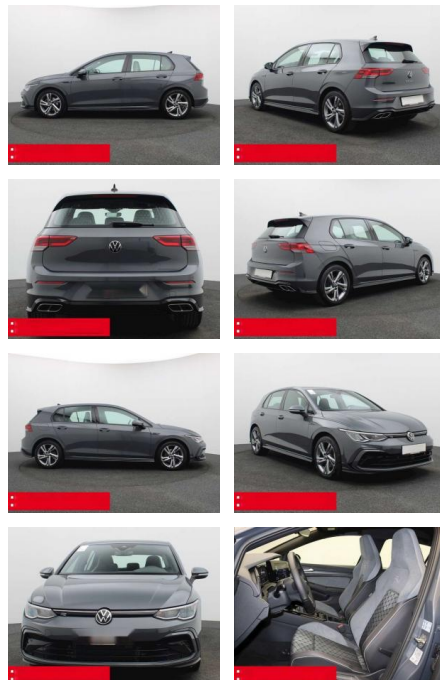

BS05-75053_Golf 8 1.5 TSI R-Line Business Nav...

Erstzulassung:	Kilometer:	Farbe:	Leistung:	Kraftstoffart:	Verbr. komb.	CO2-Emission	CO2-Klasse (WLTP)
01.11.2023	20.275	Grau	110 kW / 150 PS	Benzin	5,7 l/100km	130 g/km	D