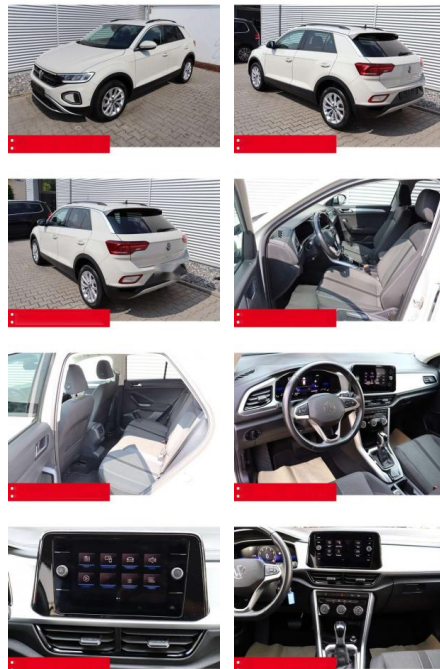

BS05-4695_GW Argos Nr.:

Erstzulassung:	Kilometer:	Farbe:	Leistung:	Kraftstoffart:	Verbr. komb.	CO2-Emission	CO2-Klasse (WLTP)
01.06.2023	35.250	Grau	110 kW / 150 PS	Benzin	6,4 l/100km	144 g/km	E

PREIS
27.160 €