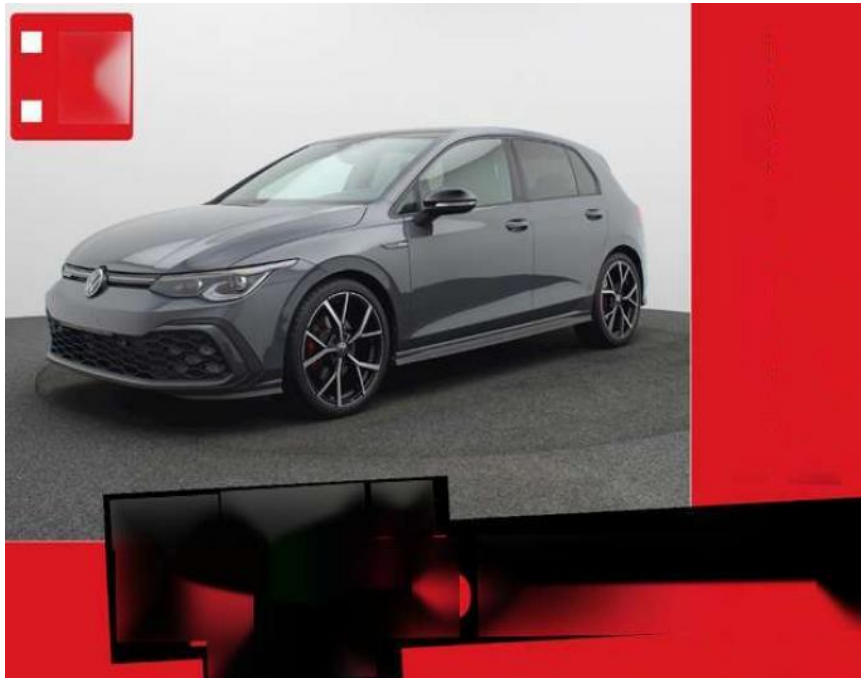

BS05-74287_Golf 8 2.0 TDI DSG GTD PANO AHK H+K

Erstzulassung:	Kilometer:	Farbe:	Leistung:	Kraftstoffart:	Verbr. komb.	CO2-Emission	CO2-Klasse (WLTP)
01.09.2023	17.080	Grau	147 kW / 200 PS	Benzin	5,4 l/100km	141 g/km	E