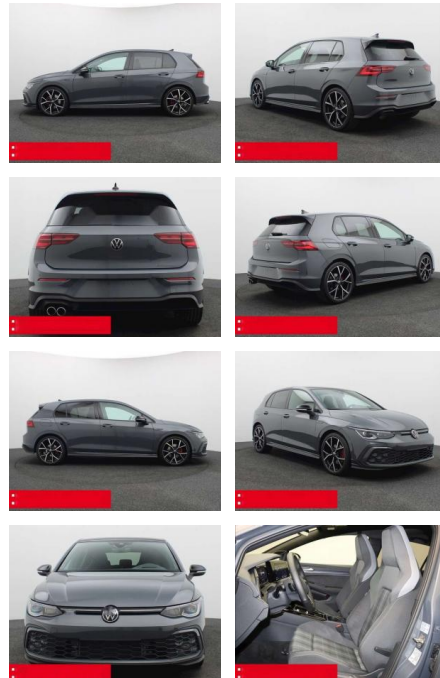

BS05-74287_Golf 8 2.0 TDI DSG GTD PANO AHK H+K

Erstzulassung:	Kilometer:	Farbe:	Leistung:	Kraftstoffart:	Verbr. komb.	CO2-Emission	CO2-Klasse (WLTP)
01.09.2023	17.080	Grau	147 kW / 200 PS	Benzin	5,4 l/100km	141 g/km	E