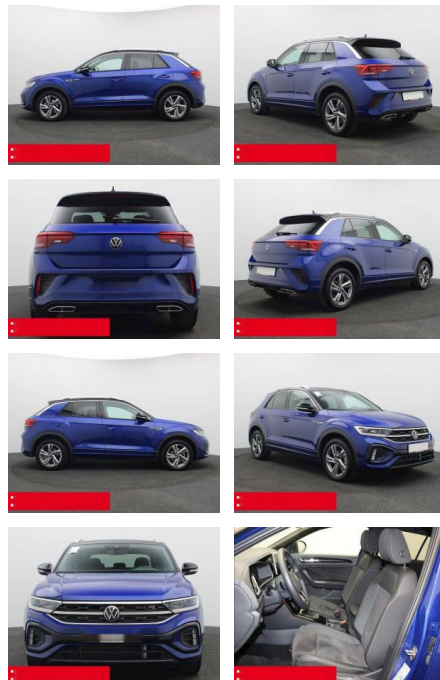

BS05-76326_GW050119..

Erstzulassung:	Kilometer:	Farbe:	Leistung:	Kraftstoffart:	Verbr. komb.	CO2-Emission	CO2-Klasse (WLTP)
01.01.2024	21.140	Blau	110 kW / 150 PS	Benzin	6,3 l/100km	143 g/km	E

PREIS
31.390 €