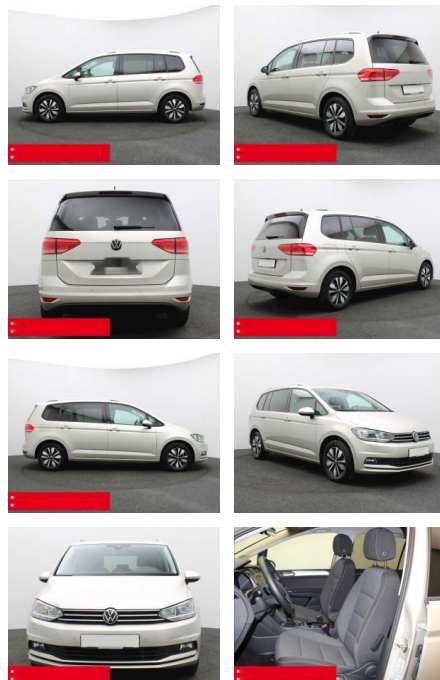

## Volkswagen Touran 1.5 TSI DSG Move 7-S. KINDERSI...

BS05-76437\_G...  
Angebot Nr.:

Erstzulassung:	Kilometer:	Farbe:	Leistung:	Kraftstoffart:	Verbr. komb.	CO2-Emission	CO2-Klasse (WLTP)
01.01.2024	22.250	Silber	110 kW / 150 PS	Benzin	6,8 l/100km	153 g/km	E