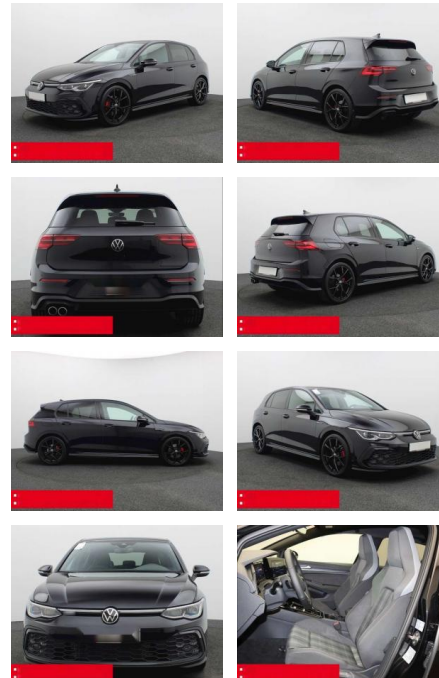

BS05-75428_Golf 8 2.0 TDI DSG GTD PANO IQ.LIGHT

Erstzulassung:	Kilometer:	Farbe:	Leistung:	Kraftstoffart:	Verbr. komb.	CO2-Emission	CO2-Klasse (WLTP)
01.11.2023	21.735	Schwarz	147 kW / 200 PS	Benzin	5,3 l/100km	139 g/km	E