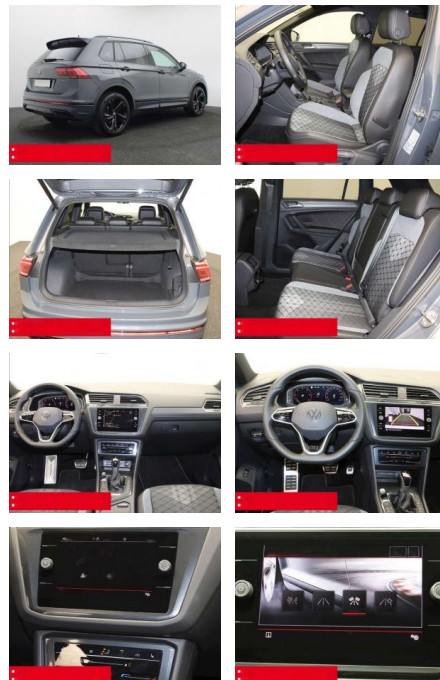

Ihr Ansprechpartner

Herr Sedat Tekin
E-Mail: info@autohaus-schoenewoerde.de
Telefon: 05835 9684912

Autohaus Mi Car Schwarz GmbH
Rietberg 18 - 29396 Schönewörde - Tel.: 05835 / 9684912

Volkswagen Tiguan 2.0 TDI DSG 4Mo. R-Line

BS05-76313_GW05012021

Erstzulassung:	Kilometer:	Farbe:	Leistung:	Kraftstoffart:	Verbr. komb.	CO2-Emission	CO2-Klasse (WLTP)
01.01.2024	18.280	Grau	147 kW / 200 PS	Benzin	6,6 l/100km	172 g/km	F

PREIS
48.380 €

FINANZIERUNGSBEISPIEL

Laufzeit: 72 Monate   Anzahlung: 25 %
Basis-Finanzierung:*   Mtl. Rate:
Zielraten-Finanzierung:** **410 €**

* Basisfinanzierung: Anzahlung: 12.095 Euro, Laufzeit: 72 Monate, Nettodarlehen: 36.285 Euro, Gesamtbetrag: 57.078 Euro, Zinssätze: 7.71% Sollz. (gebunden), 7.99% eff.
** Zielratenfinanzierung: Anzahlung: 12.095 Euro, Laufzeit: 72 Monate, Nettodarlehen: 36.285 Euro, Zielrate: 24.190 Euro, Gesamtbetrag: 60.460 Euro, Zinssätze: 7.71% Sollz. (gebunden), 7.99% eff.,

Vermittlung für: Santander Consumer Bank
Repräsentatives Beispiel gem. § 17 Abs. 4 PAngV. Diese Finanzierungsangebote sind Beispiele. Gerne ermitteln wir für Sie Ihr individuelles Angebot.

Ausstattung

Sicherheit

- Anti-Blockiersystem ABS

Multimedia

- Radio

Weiteres

- Diesel
- HIGHLIGHTS PANORAMA-SCHIEBEDACH
- NAVIGATIONSSYSTEM DISCOVER MEDIA incl. Streaming und Internet LM-Felgen 19
- VALENCIA IQ.LIGHT - LED-Matrixscheinwerfer
- ANHÄNGEVORRICHTUNG (anklapp-/schwenkbar)
- RÜCKFAHRKAMERA
- ASSISTENZ-SYSTEME
- ACC-ABSTANDSTEMPOMAT-ADAPTIVE CRUISE
- CONTROL Fernlichtassistent DYNAMIK LIGHT
- ASSIST (blendfreies FL) FRONT ASSIST
- Müdigkeitserkennung NOTBREMSASSISTENT
- PARKLENK-ASSISTENT SPURHALTE-ASSISTENT

- verstellbar mit Beifahrerabsenkung und Umfeldbeleuchtung
- Fensterheber elektrisch Multifunktions-Lederlenkrad
- BEHEIZBAR Multifunktions-Lederlenkrad und Schaltwippen
- Innenspiegel automatisch abblendend
- KEYLESS ACCES - Schlüssellose Zentralverriegelung
- KEYLESS START - Schlüsselloses Startsystem
- Lendenwirbelstütze/n
- INNEN-AUSSTATTUNG Rücksitzlehne geteilt umklappbar
- Sitzhöhenverstellung vorne
- 2x 2 USB-Schnittstellen (Typ C) in der Mittelkonsole
- vorn Beifahrersitzlehne komplett umklappbar
- DACHHIMMEL IN SCHWARZ
- AUSSEN-AUSSTATTUNG Dachreling schwarz
- Abgedunkelte Scheiben ab B-Säule
- Black-Style Design - Leiste zwischen Scheinwerfern/Griffmulden beleuchtet und Spiegelgehäuse schwarz
- LED-Rückleuchten Metallic-Lackierung

- Zwischenverkauf und Irrtümer vorbehalten.

STÄNDIG ÜBER 15.000 FAHRZEUGE IM BESTAND!