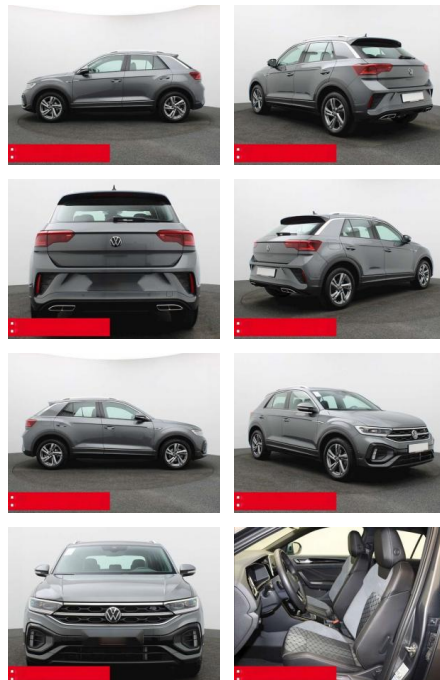

## Volkswagen T-Roc 1.5 TSI DSG R-Line PANO NAVI

BS05-76729\_GW050121r..

Erstzulassung:	Kilometer:	Farbe:	Leistung:	Kraftstoffart:	Verbr. komb.	CO2-Emission	CO2-Klasse (WLTP)
01.01.2024	22.855	Grau	110 kW / 150 PS	Benzin	6,4 l/100km	144 g/km	E