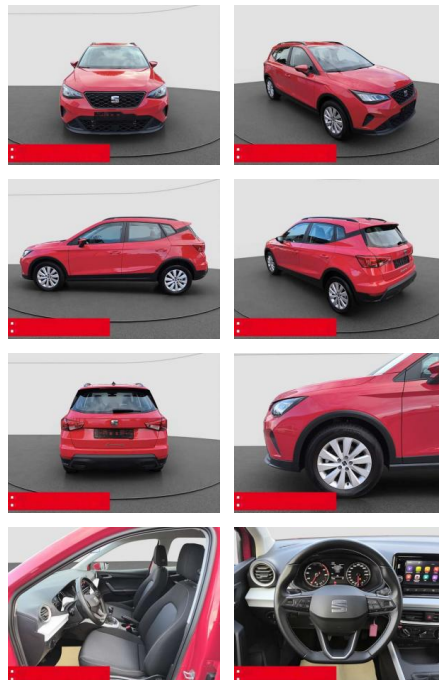

BS05-5555_GW Angebot Nr.:

Erstzulassung:	Kilometer:	Farbe:	Leistung:	Kraftstoffart:	Verbr. komb.	CO2-Emission	CO2-Klasse (WLTP)
01.05.2022	10.000	Rot	81 kW / 110 PS	Benzin	5,6 l/100km	126 g/km	D

PREIS
19.230 €