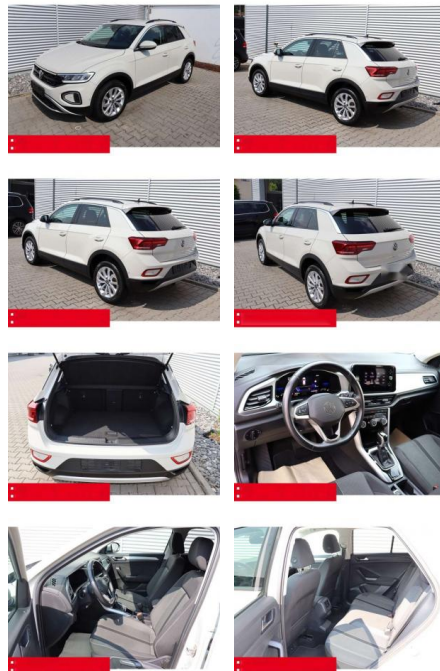

## Volkswagen T-Roc 1.5 TSI DSG Life AHK LED NAVI

BS05-4703\_GW Argos Nr.:

Erstzulassung:	Kilometer:	Farbe:	Leistung:	Kraftstoffart:	Verbr. komb.	CO2-Emission	CO2-Klasse (WLTP)
01.05.2023	33.340	Grau	110 kW / 150 PS	Benzin	6,4 l/100km	144 g/km	E