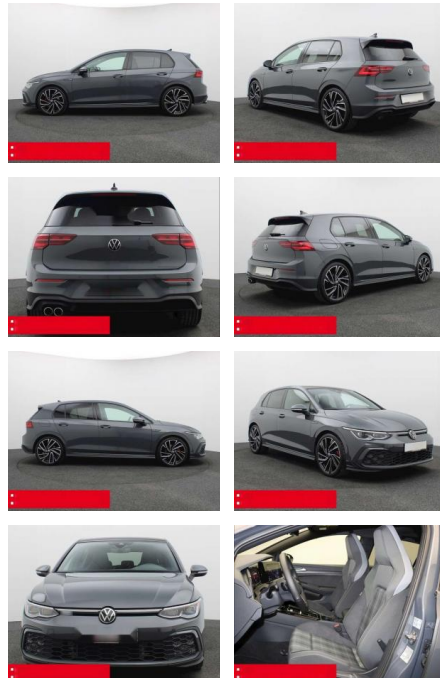

BS05-73761_Golf 8 2.0 TDI DSG GTD PANO IQ.LIGHT

Erstzulassung:	Kilometer:	Farbe:	Leistung:	Kraftstoffart:	Verbr. komb.	CO2-Emission	CO2-Klasse (WLTP)
01.11.2023	25.345	Grau	147 kW / 200 PS	Benzin	5,3 l/100km	139 g/km	E