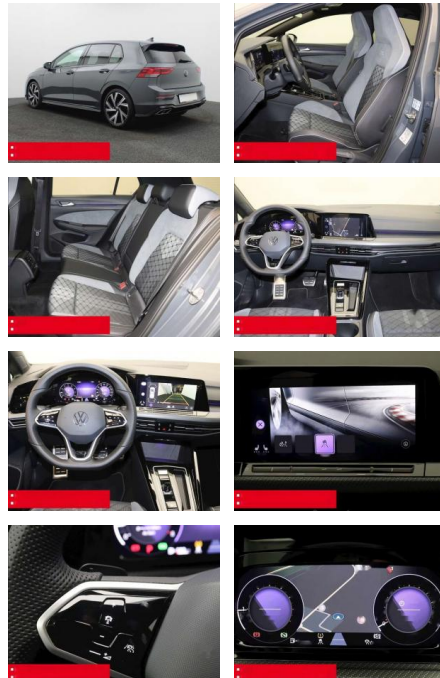

Ihr Ansprechpartner

Herr Sedat Tekin
E-Mail: info@autohaus-schoenewoerde.de
Telefon: 05835 9684912

Autohaus Mi Car Schwarz GmbH
Rietberg 18 - 29396 Schönewörde - Tel.: 05835 / 9684912

Volkswagen Golf 8 1.5 eTSI DSG R-Line PANO KAMER...

BS05-73866_Golf 8 R-Line

Erstzulassung:	Kilometer:	Farbe:	Leistung:	Kraftstoffart:	Verbr. komb.	CO2-Emission	CO2-Klasse (WLTP)
01.09.2023	19.910	Grau	110 kW / 150 PS	Benzin	5,7 l/100km	130 g/km	D

PREIS
32.110 €

FINANZIERUNGSBEISPIEL
Laufzeit: 72 Monate   Anzahlung: 25 %
Basis-Finanzierung:*   Mtl. Rate:
Zielraten-Finanzierung:** **272 €**

* Basisfinanzierung: Anzahlung: 8.028 Euro, Laufzeit: 72 Monate, Nettodarlehen: 24.083 Euro, Gesamtbetrag: 37.883 Euro, Zinssätze: 7.71% Sollz. (gebunden), 7.99% eff.
** Zielratenfinanzierung: Anzahlung: 8.028 Euro, Laufzeit: 72 Monate, Nettodarlehen: 24.083 Euro, Zielrate: 16.055 Euro, Gesamtbetrag: 40.128 Euro, Zinssätze: 7.71% Sollz. (gebunden), 7.99% eff.,
Vermittlung für: Santander Consumer Bank
Repräsentatives Beispiel gem. § 17 Abs. 4 PAngV. Diese Finanzierungsangebote sind Beispiele. Gerne ermitteln wir für Sie Ihr individuelles Angebot.

Ausstattung

Sicherheit

- Anti-Blockiersystem ABS

- Zwischenverkauf und Irrtümer vorbehalten.

Multimedia

- Radio

Weiteres

- HIGHLIGHTS PANORAMA-SCHIEBEDACH
  NAVIGATIONSSYSTEM DISCOVER MEDIA incl.
  Streaming und Internet LM-Felgen 18
  BERGAMO TOP-SPORT-SITZE RÜCKFAHRKAMERA
  ASSISTENZ-SYSTEME
  ACC-ABSTANDSTEMPOMAT-ADAPTIVE CRUISE
  CONTROL Fernlichtassistent LIGHT ASSIST
  FRONT ASSIST mit Fußgänger- und
  Radfahrererkennung Müdigkeitserkennung
  NOTBREMSASSISTENT SPURHALTE-ASSISTENT
  TRAVEL ASSIST LIGHT ASSIST
  VERKEHRSZEICHENERKENNUNG Einparkhilfe
  PDC vorne und hinten INFOTAINMENT &
  MULTIMEDIA Handyvorbereitung Bluetooth

STÄNDIG ÜBER 15.000 FAHRZEUGE IM BESTAND!