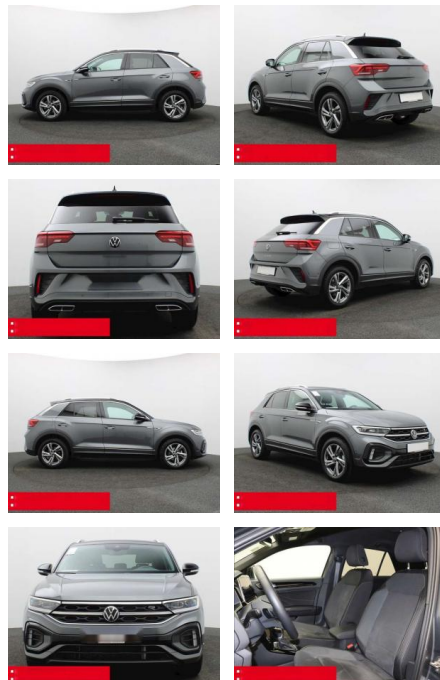

## Volkswagen T-Roc 1.5 TSI DSG R-Line IQ.DRIVE

BS05-76506\_GW050511r..

Erstzulassung:	Kilometer:	Farbe:	Leistung:	Kraftstoffart:	Verbr. komb.	CO2-Emission	CO2-Klasse (WLTP)
01.01.2024	19.830	Grau	110 kW / 150 PS	Benzin	6,3 l/100km	143 g/km	E