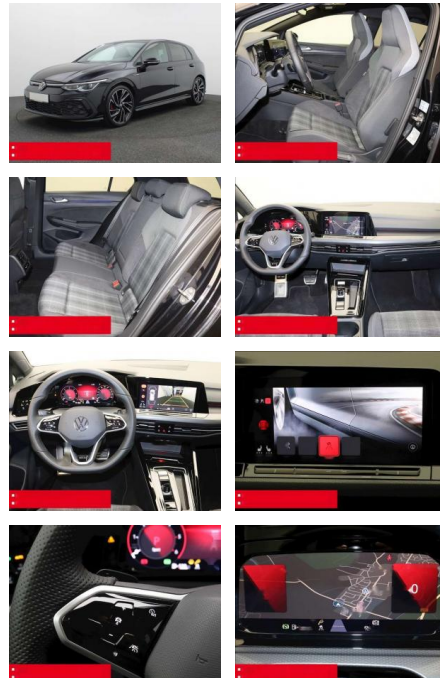

Ihr Ansprechpartner

Herr Sedat Tekin

E-Mail: info@autohaus-schoenewoerde.de

Telefon: 05835 9684912

Autohaus Mi Car Schwarz GmbH
Rietberg 18 - 29396 Schönewörde - Tel.: 05835 / 9684912

Volkswagen Golf 8 2.0 TDI DSG GTD PANO IQ.LIGHT

BS05-74100_Golf8Pano

Erstzulassung:	Kilometer:	Farbe:	Leistung:	Kraftstoffart:	Verbr. komb.	CO2-Emission	CO2-Klasse (WLTP)
01.11.2023	26.470	Schwarz	147 kW / 200 PS	Benzin	5,3 l/100km	139 g/km	E

PREIS
36.540 €

FINANZIERUNGSBEISPIEL

Laufzeit: 72 Monate   Anzahlung: 25 %
Basis-Finanzierung:*   Mtl. Rate:
Zielraten-Finanzierung:** **309 €**

* Basisfinanzierung: Anzahlung: 9.135 Euro, Laufzeit: 72 Monate, Nettodarlehen: 27.405 Euro, Gesamtbetrag: 43.109 Euro, Zinssätze: 7.71% Sollz. (gebunden), 7.99% eff.
** Zielratenfinanzierung: Anzahlung: 9.135 Euro, Laufzeit: 72 Monate, Nettodarlehen: 27.405 Euro, Zielrate: 18.270 Euro, Gesamtbetrag: 45.664 Euro, Zinssätze: 7.71% Sollz. (gebunden), 7.99% eff.,

Vermittlung für: Santander Consumer Bank
Repräsentatives Beispiel gem. § 17 Abs. 4 PAngV. Diese Finanzierungsangebote sind Beispiele. Gerne ermitteln wir für Sie Ihr individuelles Angebot.

Ausstattung

Sicherheit

- Anti-Blockiersystem ABS

- Zwischenverkauf und Irrtümer vorbehalten.

Multimedia

- Radio

Weiteres

- Diesel
- HIGHLIGHTS PANORAMA-SCHIEBEDACH
- NAVIGATIONSSYSTEM DISCOVER MEDIA incl. Streaming und Internet LM-Felgen 19
- ADELAIDE IQ.LIGHT - LED-Matrixscheinwerfer
- TOP-SPORT-SITZE
- RÜCKFAHRKAMERA ASSISTENZ-SYSTEME
- ACC-ABSTANDSTEMPOMAT-ADAPTIVE CRUISE CONTROL Fernlichtassistent
- DYNAMIK LIGHT ASSIST (blendfreies FL) FRONT ASSIST mit Fußgänger- und Radfahrererkennung
- Müdigkeitserkennung NOTBREMSASSISTENT
- PARKLENK-ASSISTENT SPURHALTE-ASSISTENT
- TRAVEL ASSIST VERKEHRSZEICHENERKENNUNG

STÄNDIG ÜBER 15.000 FAHRZEUGE IM BESTAND!