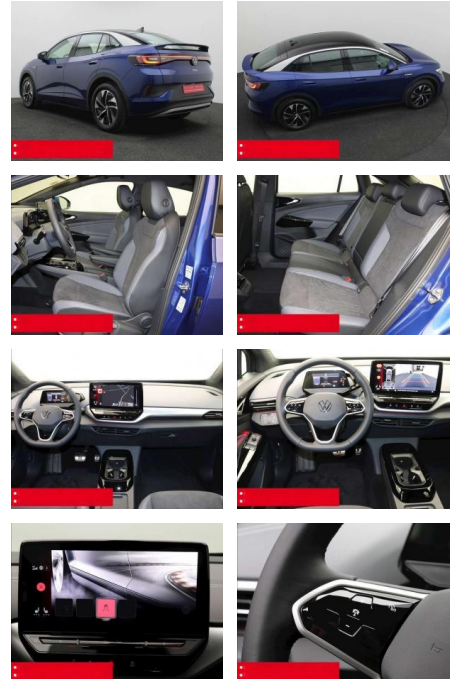

Ihr Ansprechpartner

Herr Jörg Trohl

E-Mail: info@autohaus-schoenewoerde.de

Telefon: 05835 9684912

Autohaus Mi Car Schwarz GmbH
Rietberg 18 - 29396 Schönewörde - Tel.: 05835 / 9684912

Volkswagen ID.5 Pro Perf. 360 KAMERA WÄRMEP

BS05-64636_GW 10/2022

Erstzulassung:	Kilometer:	Farbe:	Leistung:	Kraftstoffart:
01.12.2022	24.900	Blau	150 kW / 204 PS	Benzin

PREIS
37.570 €

FINANZIERUNGSBEISPIEL

Laufzeit: 72 Monate   Anzahlung: 25 %
Basis-Finanzierung:*   Mtl. Rate:
Zielraten-Finanzierung:** **318 €**

* Basisfinanzierung: Anzahlung: 9.393 Euro, Laufzeit: 72 Monate, Nettodarlehen: 28.178 Euro, Gesamtbetrag: 44.325 Euro, Zinssätze: 7.71% Sollz. (gebunden), 7.99% eff.
** Zielratenfinanzierung: Anzahlung: 9.393 Euro, Laufzeit: 72 Monate, Nettodarlehen: 28.178 Euro, Zielrate: 18.785 Euro, Gesamtbetrag: 46.951 Euro, Zinssätze: 7.71% Sollz. (gebunden), 7.99% eff.,

Vermittlung für: Santander Consumer Bank
Repräsentatives Beispiel gem. § 17 Abs. 4 PAngV. Diese Finanzierungsangebote sind Beispiele. Gerne ermitteln wir für Sie Ihr individuelles Angebot.

Ausstattung

Sicherheit

- Anti-Blockiersystem ABS

- Zwischenverkauf und Irrtümer vorbehalten.

Multimedia

- Radio

Weiteres

- HIGHLIGHTS NAVIGATIONSSYSTEM DISCOVER PRO Radio READY 2 DISCOVER MAX LM-Felgen 19 HAMAR 360°-KAMERA - AREA/TOP-VIEW ASSISTENZ-SYSTEME ACC-ABSTANDSTEMPOMAT-ADAPTIVE CRUISE CONTROL Assistenzpaket Plus FRONT ASSIST FRONT ASSIST mit Fußgänger- und Radfahrererkennung Müdigkeitserkennung NOTBREMSASSISTENT PARKLENK-ASSISTENT SPURHALTE-ASSISTENT SPURWECHSELASSISTENT SIDE ASSIST TRAVEL ASSIST VERKEHRSZEICHENERKENNUNG INFOTAINMENT & MULTIMEDIA Handyvorbereitung Bluetooth mit FSE und Induktionsladen für

STÄNDIG ÜBER 15.000 FAHRZEUGE IM BESTAND!