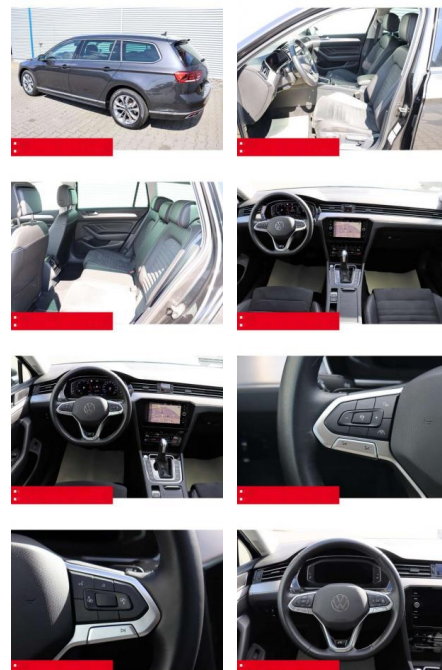

Ihr Ansprechpartner

Herr Sedat Tekin
E-Mail: info@autohaus-schoenewoerde.de
Telefon: 05835 9684912

Autohaus Mi Car Schwarz GmbH
Rietberg 18 - 29396 Schönewörde - Tel.: 05835 / 9684912

Volkswagen Passat Variant 2.0 TDI DSG R-Line

BS05-406_GWAS001snr.:

Erstzulassung:	Kilometer:	Farbe:	Leistung:	Kraftstoffart:	Verbr. komb.	CO2-Emission	CO2-Klasse (WLTP)
01.06.2022	23.700	Grau	147 kW / 200 PS	Benzin	5,5 l/100km	144 g/km	E

PREIS
31.480 €

FINANZIERUNGSBEISPIEL
Laufzeit: 72 Monate   Anzahlung: 25 %
Basis-Finanzierung:*   Mtl. Rate:
Zielraten-Finanzierung:** **267 €**

* Basisfinanzierung: Anzahlung: 7.870 Euro, Laufzeit: 72 Monate, Nettodarlehen: 23.610 Euro, Gesamtbetrag: 37.139 Euro, Zinssätze: 7.71% Sollz. (gebunden), 7.99% eff.
** Zielratenfinanzierung: Anzahlung: 7.870 Euro, Laufzeit: 72 Monate, Nettodarlehen: 23.610 Euro, Zielrate: 15.740 Euro, Gesamtbetrag: 39.340 Euro, Zinssätze: 7.71% Sollz. (gebunden), 7.99% eff.,
Vermittlung für: Santander Consumer Bank
Repräsentatives Beispiel gem. § 17 Abs. 4 PAngV. Diese Finanzierungsangebote sind Beispiele. Gerne ermitteln wir für Sie Ihr individuelles Angebot.

Ausstattung

Sicherheit

- Anti-Blockiersystem ABS

• Zwischenverkauf und Irrtümer vorbehalten.

Multimedia

- Radio

Weiteres

- Diesel
- HIGHLIGHTS NAVIGATIONSSYSTEM DISCOVER MEDIA incl. Streaming und Internet
- LM-Felgen 17 SOHO Sitzbezüge
- ArtVelours/Leder RÜCKFAHRKAMERA
- ERGO-COMFORTSITZ/-E ASSISTENZ-SYSTEME
- ACC-ABSTANDSTEMPOMAT-ADAPTIVE CRUISE CONTROL Berganfahr-Assistent
- Müdigkeitserkennung NOTBREMSASSISTENT
- SPURHALTE-ASSISTENT TRAVEL ASSIST
- VERKEHRSSZEICHENERKENNUNG
- Fußgängererkennung Einparkhilfe PDC vorne und hinten INFOTAINMENT & MULTIMEDIA Handvorbereitung Bluetooth

STÄNDIG ÜBER 15.000 FAHRZEUGE IM BESTAND!