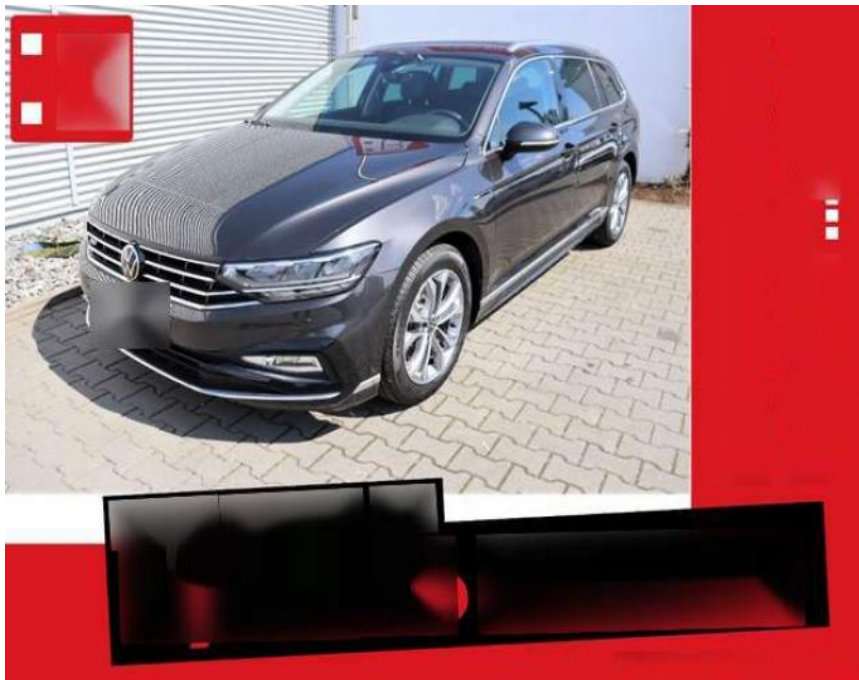

## Volkswagen Passat Variant 2.0 TDI DSG R-Line

BS05-406\_GWAS001snr.:

Erstzulassung:	Kilometer:	Farbe:	Leistung:	Kraftstoffart:	Verbr. komb.	CO2-Emission	CO2-Klasse (WLTP)
01.06.2022	23.700	Grau	147 kW / 200 PS	Benzin	5,5 l/100km	144 g/km	E