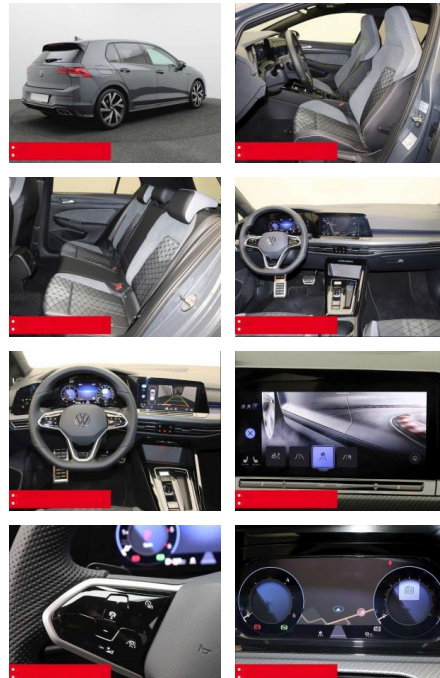

Ihr Ansprechpartner

Herr Jörg Trohl
E-Mail: info@autohaus-schoenewoerde.de
Telefon: 05835 9684912

Autohaus Mi Car Schwarz GmbH
Rietberg 18 - 29396 Schönewörde - Tel.: 05835 / 9684912

Volkswagen Golf 8 2.0 TDI DSG R-Line NAVI AHK

BS05-73940_Golf8RLine

Erstzulassung:	Kilometer:	Farbe:	Leistung:	Kraftstoffart:	Verbr. komb.	CO2-Emission	CO2-Klasse (WLTP)
01.09.2023	16.390	Grau	110 kW / 150 PS	Benzin	4,6 l/100km	120 g/km	D

PREIS
33.450 €

FINANZIERUNGSBEISPIEL

Laufzeit: 72 Monate   Anzahlung: 25 %
Basis-Finanzierung:*   Mtl. Rate:
Zielraten-Finanzierung:** **283 €**

* Basisfinanzierung: Anzahlung: 8.363 Euro, Laufzeit: 72 Monate, Nettodarlehen: 25.088 Euro, Gesamtbetrag: 39.464 Euro, Zinssätze: 7.71% Sollz. (gebunden), 7.99% eff.
** Zielratenfinanzierung: Anzahlung: 8.363 Euro, Laufzeit: 72 Monate, Nettodarlehen: 25.088 Euro, Zielrate: 16.725 Euro, Gesamtbetrag: 41.803 Euro, Zinssätze: 7.71% Sollz. (gebunden), 7.99% eff.,
Vermittlung für: Santander Consumer Bank
Repräsentatives Beispiel gem. § 17 Abs. 4 PAngV. Diese Finanzierungsangebote sind Beispiele. Gerne ermitteln wir für Sie Ihr individuelles Angebot.

Ausstattung

Sicherheit

- Anti-Blockiersystem ABS

• Zwischenverkauf und Irrtümer vorbehalten.

Multimedia

- Radio

Weiteres

- Diesel
- HIGHLIGHTS NAVIGATIONSSYSTEM DISCOVER MEDIA incl. Streaming und Internet
- LM-Felgen 18 BERGAMO ANHÄNGEVORRICHTUNG (anklapp-/schwenkbar)
- TOP-SPORT-SITZE
- RÜCKFAHRKAMERA ASSISTENZ-SYSTEME
- ACC-ABSTANDSTEMPOMAT-ADAPTIVE CRUISE CONTROL Fernlichtassistent LIGHT ASSIST
- FRONT ASSIST mit Fußgänger- und Radfahrererkennung Müdigkeitserkennung
- NOTBREMSASSISTENT PARKLENK-ASSISTENT
- SPURHALTE-ASSISTENT TRAVEL ASSIST LIGHT ASSIST VERKEHRSZEICHENERKENNUNG
- INFOTAINMENT & MULTIMEDIA

STÄNDIG ÜBER 15.000 FAHRZEUGE IM BESTAND!